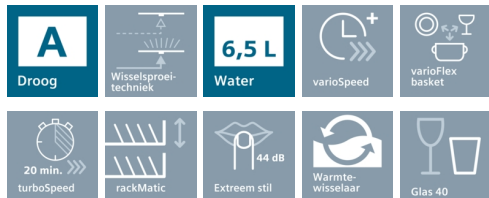

iQ500
SN25P230EU
SpeedMatic Vaatwasser 60 cm
Vrijstaand - Wit

A++

speedMatic vaatwasser met turboSpeed 20 minuten voor schone vaat in een recordtijd en energie-efficiëntieklasse A++.

- ✓ turboSpeed 20 minuten voor schone vaat in een recordtijd.
- ✓ Zeer zuinig afwassen met energie-efficiëntieklasse A++.
- ✓ Best-in-class waterefficiëntie met een verbruik van slechts 6,5 liter per afwascyclus.
- ✓ varioFlex-korven met neerklapbare bordenhouders en opklapbare etagères geven extra flexibiliteit bij het inruimen van uw vaatwasser.
- ✓ aquaStop® voor levenslange garantie tegen waterschade.

iQ500
SN25P230EU
SpeedMatic Vaatwasser 60 cm
Vrijstaand - Wit

Uitrusting

Algemene informatie:

- Energie-efficiëntieklasse: A++
- Capaciteit: 13 maatcouverts
- 5 Programma's: Intensief 70°C, Auto Plus 45-65°C, Eco 50°C, GLAS 40°C en TurboSpeed 20min
- 2 Speciale functies: varioSpeedPlus, Extra droog
- doseerAssistent
- Automatische herkenning van het reinigingsmiddel
- aquaSensor, Beladingssensor
- Warmtewisselaar
- Glasbeschermingssysteem
- Waterbesparingssysteem: 6.5 liter water