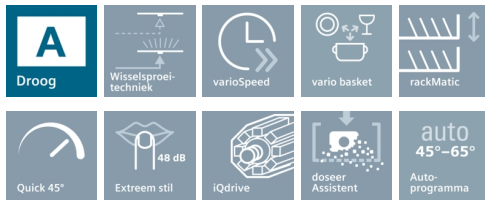

iQ300
SN25D202EU
SpeedMatic Vaatwasser 60 cm
Vrijstaand - Wit

A+

speedMatic vaatwasser met varioSpeed voor een verkorting van uw wastijd met 50% en een bovenkorf die op 3 niveaus in hoogte verstelbaar is dankzij rackMatic.

Uitrusting

Technische Data

Waterverbruik (l) : 11,7
 Uitvoering : Vrijstaand
 Hoogte van afneembaar bovenblad (mm) : 815
 Diepte met 90° geopende deur (mm) : 1155
 In hoogte verstelbare pootjes : Ja - alleen voorzijde
 Maximaal instelbare hoogte (mm) : 20
 Verstelbare sokkel : Nee
 Nettogewicht (kg) : 46,0
 Brutoweight (kg) : 47,0
 Aansluitwaarde (W) : 2400
 Minimale smeltveiligheid (A) : 10
 Spanning (V) : 220-240
 Frequentie (Hz) : 50; 60
 Lengte elektriciteitsnoer (cm) : 175
 Type stekker : Schuko-/Gardy. met aarding
 Lengte toevoerslang (cm) : 165
 Lengte afvoerslang (cm) : 190
 EAN-code : 4242003610886
 Aantal couverts : 12
 Energie-efficiëntieklasse - NIEUW (2010/30/EG) : A+
 Energieverbruik per jaar (kWh/annum) - NIEUW (2010/30/EG) : 290
 Energieverbruik (kWh) : 1,02
 Elektriciteitsverbruik in de sluimerstand (W) - NIEUW (2010/30/EG) : 0,10
 Energieverbruik in de uitstand (W) - NIEUW (2010/30/EG) : 0,10
 Waterverbruik per jaar (l/annum) - NIEUW (2010/30/EG) : 3300
 Droogprestaties : A
 Referentieprogramma : Eco
 Totale programmaduur referentieprogramma (min) : 210
 Geluidsniveau (dB (A) re 1pW) : 48
 Type installatie : onderbouw

Technische specificaties:

- Verbruik in Eco 50°C programma¹: 290 kWh / 3300 liter per jaar
- Droogefficiëntieklasse: A
- Geluidsniveau: 48 dB(A) re 1 pW, ondergebouwd
- Afmetingen (hxbxd): 84.5 x 60 x 60 cm
- Aansluitwaarde: 2000-2400 W