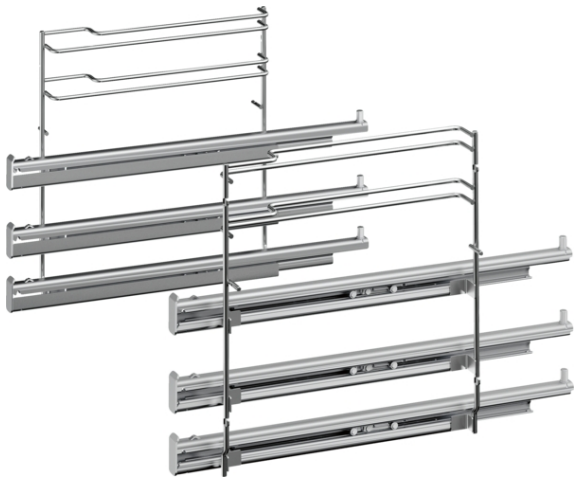

Telescopisch uittreksysteem op 3 niveaus

HZ638370

Uitrusting

Technische Data

Palletafmetingen : 95 x 80 x 120
Standaard aantal units per pallet : 54
Nettogewicht (kg) : 3,0
Brutogewicht (kg) : 3,5
EAN-code : 4242003673584

Telescopisch uittreksysteem op 3 niveaus

HZ638370

Uitrusting

- Met de telescooprails op niveau 1, 2 en 3 kunnen de accessoires eenvoudig uit de oven worden getild, zonder omkiepen.