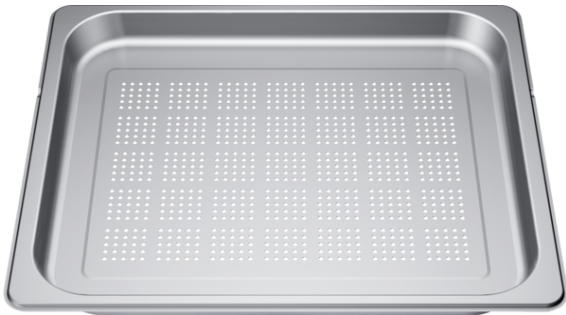

stoomovenpan XL met gaatjes HZ36D663G

Uitrusting

Technische Data

Palletafmetingen : 100 x 80 x 120
Standaard aantal units per pallet : 40
Nettogewicht (kg) : 0,7
Brutogewicht (kg) : 1,1
EAN-code : 4242003673423