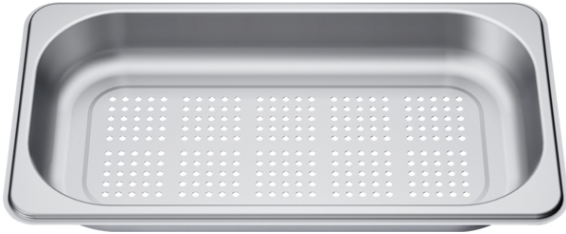

stoomovenpan S met gaatjes HZ36D613G

Uitrusting

Technische Data

Palletafmetingen : 100 x 80 x 120
Standaard aantal units per pallet : 40
Nettogewicht (kg) : 0,3
Brutogewicht (kg) : 0,6
EAN-code : 4242003673386