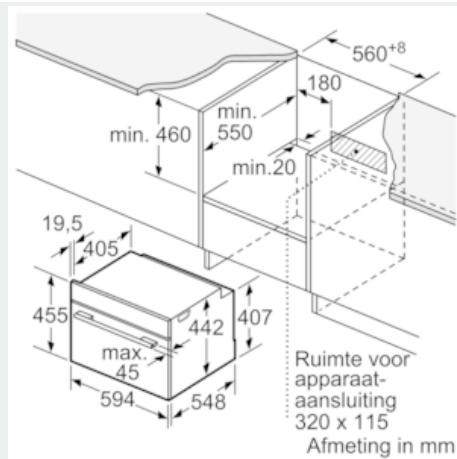

Uitrusting

Technische Data

Kleur / -materiaal voorzijde : inox
 Uitvoering : Inbouw
 Inbouwfmetingen (hxbxd) : 450-455 x 560-568 x 550
 Afmetingen van het apparaat h(min/max)x bxd (mm) : 455 x 594 x 548
 Afmetingen inclusief verpakking hxbxd (mm) : 525 x 650 x 705
 Materiaal bedieningspaneel : roestvrij staal
 Materiaal deur : Glas
 Nettogewicht (kg) : 24,873
 Keurmerken : Australia Standards, CE, Eurasian, Ukraine, VDE
 Lengte elektriciteits snoer (cm) : 150
 EAN-code : 4242003658338
 Aansluitwaarde (W) : 1750
 Minimale smeltveiligheid (A) : 10
 Spanning (V) : 220-240
 Frequentie (Hz) : 60; 50
 Type stekker : Schuko-/Gardy. met aarding
 Keurmerken : Australia Standards, CE, Eurasian, Ukraine, VDE

Toebehoren:

- 1 x Stoomreservoir met gaatjes, formaat L, 1 x Stoomreservoir zonder gaatjes, formaat L, 1 x Spons

Technische specificaties:

- Afmetingen (hxbxd): 455 x 594 x 548 mm
- Lengte aansluit snoer: 1,5 m
- Aansluitwaarde: 1,75 kW
- Voor afmetingen en inbouwmaten van dit apparaat aub de maatschetsen aanhouden

iQ700, Stoomoven, inox CD634GBS1

Maatschetsen

Wordt het compacte apparaat onder een kookzone ingebouwd, dan moet rekening gehouden worden met de volgende werkbladdikte (eventueel incl. onderconstructie).

Kookzone-type	min. werkbladdikte	
	opgebouwd	vlak
Inductiekookzone	42 mm	43 mm
Volledige oppervlak-inductiekookzone	52 mm	53 mm
gaskookplaat	32 mm	43 mm
elektrische kookplaat	32 mm	35 mm

Inbouw met één kookzone.