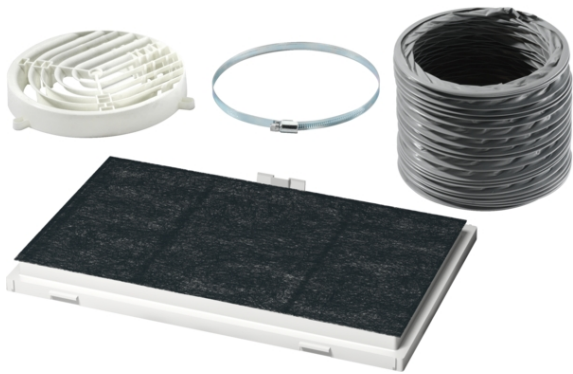

Starterset voor recirculatie

LZ45450

Uitrusting

Technische Data

Palletafmetingen : 139 x 80 x 120
Standaard aantal units per pallet : 160
Nettogewicht (kg) : 0,4
Brutogewicht (kg) : 0,7
EAN-code : 4242003730522

Starterset voor recirculatie LZ45450

Uitrusting

Los verkrijgbare accessoire

- Voor recirculatie
- Bestaande uit: koolstoffilter, luchtverdeling, flexibele slang $\varnothing 150$ mm., 800 mm. lang met 2 slangklemmen, bevestigingsmateriaal