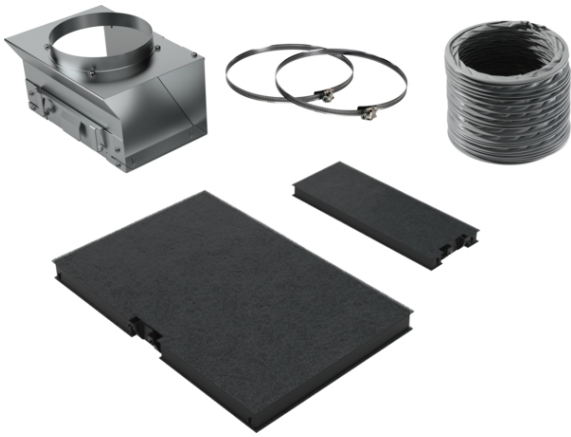

recirculatie startset LZ10AKU00

Uitrusting

Technische Data

Palletafmetingen : 175 x 80 x 120
Standaard aantal units per pallet : 24
Nettogewicht (kg) : 2,1
Brutogewicht (kg) : 3,2
EAN-code : 4242003774458

recirculatie startset LZ10AKU00

Uitrusting

Los verkrijgbare accessoire

- Voor recirculatie
- Bestaat uit luchtrooster, koolstoffilter (2 delen), flexibele buis en montagemateriaal