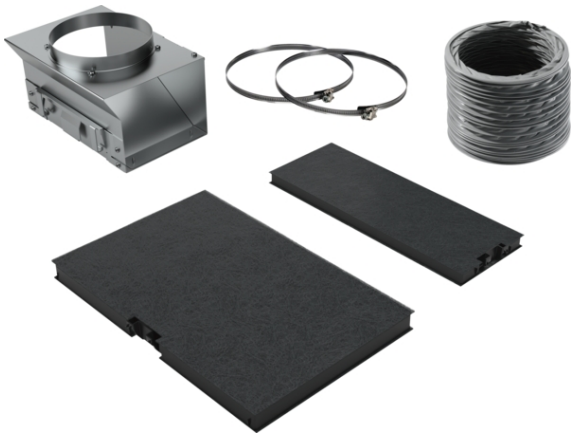

recirculatie startset

LZ10AFU00

Uitrusting

Technische Data

Palletafmetingen : 145 x 80 x 120
Standaard aantal units per pallet : 20
Nettogewicht (kg) : 2,4
Brutogewicht (kg) : 3,5
EAN-code : 4242003774397

recirculatie startset LZ10AFU00

Uitrusting

Los verkrijgbare accessoire

- Voor recirculatie
- Bestaat uit luchtrooster, koolstoffilter (2 delen), flexibele buis en montagemateriaal