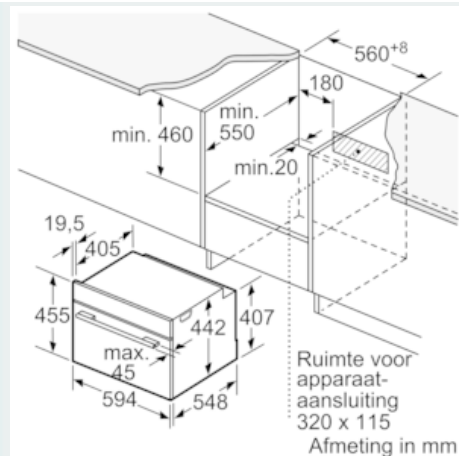

Toebehoren:

- Combi rooster, Universele braadslede

Technische specificaties:

- Inbouwmaten (hxbxd):
- 450-455 x 560-568 x 550 mm
- Afmetingen (hxbxd):
- 455 x 594 x 548 mm
- Lengte aansluitsnoer: 1,5 m
- Aansluitwaarde: 2,99 kW
- Voor afmetingen en inbouwmaten van dit apparaat aub de maatschetsen aanhouden
- Energieklasse volgens EU-norm nr. 65/2014: A+ (op een schaal van A+++ t/m D)
- - Energieverbruik bij boven- en onderwarmte: 0,73 kWh
- - Energieverbruik bij hetelucht: 0,61 kWh
- - Aantal ovenruimtes: 1
- - Warmtebron: elektrisch
- - Oveninhoud: 47 liter

iQ700, Compacte oven, 60 x 45 cm, inox CB635GBS3

Maatschetsen

Inbouw met één kookzone.

Wordt het compacte apparaat onder een kookzone ingebouwd, dan moet rekening gehouden worden met de volgende werkbladdikte (eventueel incl. onderconstructie).

Kookzone-type	min. werkbladdikte	
	opgebouwd	vlak
Inductiekookzone	42 mm	43 mm
Volledige oppervlak-inductiekookzone	52 mm	53 mm
gaskookplaat	32 mm	43 mm
elektrische kookplaat	32 mm	35 mm