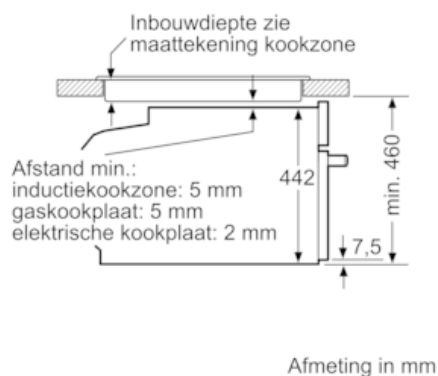

Toebehoren:

- Combi rooster, Universele braadslede

Technische specificaties:

- Inbouwmaten (hxbxd):
- 450-455 x 560-568 x 550 mm
- Afmetingen (hxbxd):
- 455 x 594 x 548 mm
- Lengte aansluitsnoer: 1,5 m
- Aansluitwaarde: 2,99 kW
- Voor afmetingen en inbouwmaten van dit apparaat aub de maatschetsen aanhouden
- Energieklasse volgens EU-norm nr. 65/2014: A+ (op een schaal van A+++ t/m D)
- - Energieverbruik bij boven- en onderwarmte: 0,73 kWh
- - Energieverbruik bij hetelucht: 0,61 kWh
- - Aantal ovenruimtes: 1
- - Warmtebron: elektrisch
- - Oveninhoud: 47 liter

iQ700, Compacte oven, 60 x 45 cm, inox CB635GBS3

Maatschetsen

Inbouw met één kookzone.

Wordt het compacte apparaat onder een kookzone ingebouwd, dan moet rekening gehouden worden met de volgende werkbladdikte (eventueel incl. onderconstructie).

Kookzone-type	min. werkbladdikte	
	opgebouwd	vlak
Inductiekookzone	42 mm	43 mm
Volledige oppervlak-inductiekookzone	52 mm	53 mm
gaskookplaat	32 mm	43 mm
elektrische kookplaat	32 mm	35 mm