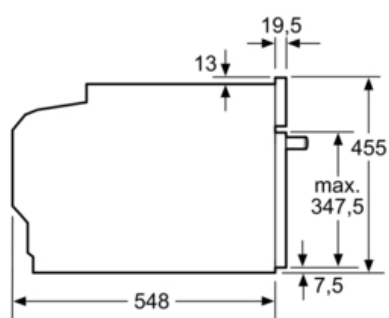

#### Technische Data

Soort magnetron : Combimagnetron  
 Soort besturing : Elektronisch  
 Kleur / -materiaal voorzijde : wit  
 Afmetingen van het apparaat h(min/max)xhxd (mm) : 455 x 594 x 548  
 Afmetingen binnenruimte hxbxd (mm) : 237.0 x 480 x 392.0  
 Lengte elektriciteitsnoer (cm) : 150  
 Nettogewicht (kg) : 36,0  
 Bruto gewicht (kg) : 38,0  
 EAN-code : 4242003679425  
 Maximaal magnetronvermogen (W) : 900  
 Aansluitwaarde (W) : 3600  
 Minimale smeltveiligheid (A) : 16  
 Spanning (V) : 220-240  
 Frequentie (Hz) : 60; 50  
 Type stekker : Schuko-/Gardy. met aarding

##### Technische specificaties:

- Inbouwmaten (hxbxd): 450-455 x 560-568 x 550 mm
- Afmetingen (hxbxd): 455 x 594 x 548 mm
- Lengte aansluitsnoer: Aansluitsnoer 1,5 m
- Aansluitwaarde: 3,6 kW
- Voor afmetingen en inbouwmaten van dit apparaat aub de maatschetsen aanhouden

## Maatschetsen

Afmeting in mm

Inbouw met één kookzone.

Afmeting in mm

Afmeting in mm