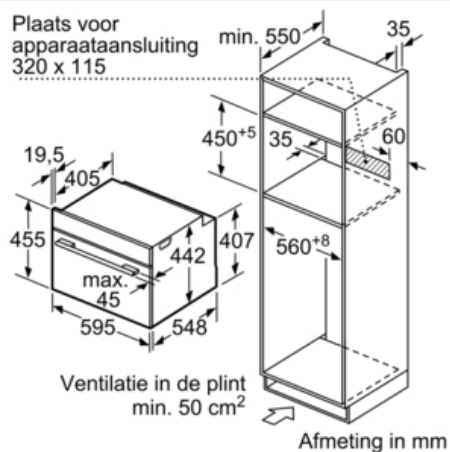

##### Technische specificaties:

- Inbouwmaten (hxbxd): 450-455 x 560-568 x 550 mm
- Afmetingen (hxbxd): 455 x 594 x 548 mm
- Lengte aansluitsnoer: Aansluitsnoer 1,5 m
- Aansluitwaarde: 3,6 kW
- Voor afmetingen en inbouwmaten van dit apparaat aub de maatschetsen aanhouden

## Maatschetsen

Afmeting in mm

Inbouw met één kookzone.

Afmeting in mm

Afmeting in mm