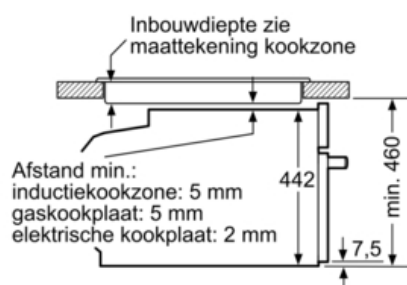

##### Technische specificaties:

- Inbouwmaten (hxbxd): 450-455 x 560-568 x 550 mm
- Afmetingen (hxbxd): 455 x 594 x 548 mm
- Lengte aansluitsnoer: Aansluitsnoer 1,5 m
- Aansluitwaarde: 3,6 kW
- Voor afmetingen en inbouwmaten van dit apparaat aub de maatschetsen aanhouden

## Maatschetsen

Afmeting in mm

Inbouw met één kookzone.

Afmeting in mm

Afmeting in mm