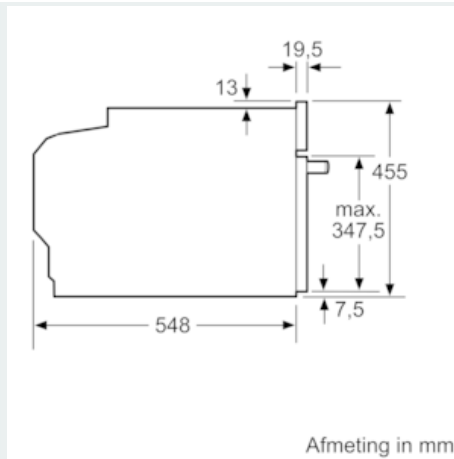

Uitrusting

Technische Data

Soort magnetron : Combimagnetron
 Soort besturing : Elektronisch
 Kleur / -materiaal voorzijde : inox
 Afmetingen van het apparaat h(min/max)xbx d (mm) : 455 x 594 x 548
 Afmetingen binnenruimte hxbxd (mm) : 237.0 x 480 x 392.0
 Lengte elektriciteitsnoer (cm) : 150
 Nettogewicht (kg) : 35,833
 Brutogewicht (kg) : 38,1
 EAN-code : 4242003658352
 Maximaal magnetronvermogen (W) : 900
 Aansluitwaarde (W) : 3600
 Minimale smeltveiligheid (A) : 16
 Spanning (V) : 220-240
 Frequentie (Hz) : 60; 50
 Type stekker : Schuko-/Gardy. met aarding

- Universele braadslede, Combi rooster

Technische specificaties:

- Inbouwmaten (hxbxd):
- 450-455 x 560-568 x 550 mm
- Afmetingen (hxbxd):
- 455 x 594 x 548 mm
- Lengte aansluitsnoer: 1,5 m
- Aansluitwaarde: 3,6 kW
- Voor afmetingen en inbouwmaten van dit apparaat aub de maatschetsen aanhouden
- Nominale spanning: 220 - 240 V

iQ700, Compacte oven met magnetron, 60 x 45 cm, inox CM636GBS1

Maatschetsen

Inbouw met één kookzone.

Afmeting in mm

Afmeting in mm

Wordt het compacte apparaat onder een kookzone ingebouwd, dan moet rekening gehouden worden met de volgende werkbladdikte (eventueel incl. onderconstructie).

Kookzone-type	min. werkbladdikte	
	opgebouwd	vlak
Inductiekookzone	42 mm	43 mm
Volledige oppervlak-inductiekookzone	52 mm	53 mm
gaskookplaat	32 mm	43 mm
elektrische kookplaat	32 mm	35 mm

Afmeting in mm