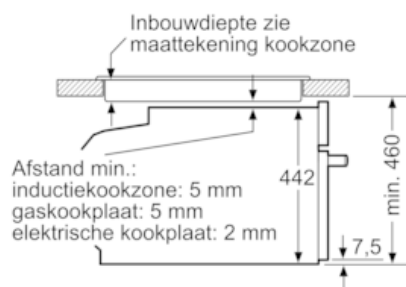

Uitrusting

Technische Data

Soort magnetron : Combimagnetron
 Soort besturing : Elektronisch
 Kleur / -materiaal voorzijde : inox
 Afmetingen van het apparaat h(min/max)xbx d (mm) : 455 x 594 x 548
 Afmetingen binnenruimte hxbxd (mm) : 237.0 x 480 x 392.0
 Lengte elektriciteitsnoer (cm) : 150
 Nettogewicht (kg) : 35,833
 Brutogewicht (kg) : 38,1
 EAN-code : 4242003658352
 Maximaal magnetronvermogen (W) : 900
 Aansluitwaarde (W) : 3600
 Minimale smeltveiligheid (A) : 16
 Spanning (V) : 220-240
 Frequentie (Hz) : 60; 50
 Type stekker : Schuko-/Gardy. met aarding

- Universele braadslede, Combi rooster

Technische specificaties:

- Inbouwmaten (hxbxd):
- 450-455 x 560-568 x 550 mm
- Afmetingen (hxbxd):
- 455 x 594 x 548 mm
- Lengte aansluitsnoer: 1,5 m
- Aansluitwaarde: 3,6 kW
- Voor afmetingen en inbouwmaten van dit apparaat aub de maatschetsen aanhouden
- Nominale spanning: 220 - 240 V

iQ700, Compacte oven met magnetron, 60 x 45 cm, inox CM636GBS1

Maatschetsen

Inbouw met één kookzone.

Afmeting in mm

Afmeting in mm

Wordt het compacte apparaat onder een kookzone ingebouwd, dan moet rekening gehouden worden met de volgende werkbladdikte (eventueel incl. onderconstructie).

Kookzone-type	min. werkbladdikte	
	opgebouwd	vlak
Inductiekookzone	42 mm	43 mm
Volledige oppervlak-inductiekookzone	52 mm	53 mm
gaskookplaat	32 mm	43 mm
elektrische kookplaat	32 mm	35 mm

Afmeting in mm