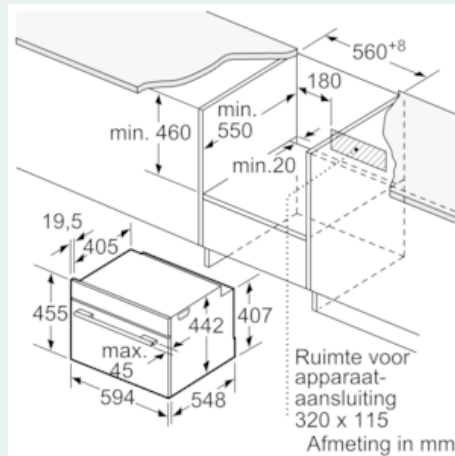

Uitrusting

Technische Data

Soort magnetron : Combimagnetron
 Soort besturing : Elektronisch
 Kleur / -materiaal voorzijde : inox
 Afmetingen van het apparaat h(min/max)xbx d (mm) : 455 x 594 x 548
 Afmetingen binnenruimte hxbxd (mm) : 237.0 x 480 x 392.0
 Lengte elektriciteitsnoer (cm) : 150
 Nettogewicht (kg) : 35,833
 Brutogewicht (kg) : 38,1
 EAN-code : 4242003658352
 Maximaal magnetronvermogen (W) : 900
 Aansluitwaarde (W) : 3600
 Minimale smeltveiligheid (A) : 16
 Spanning (V) : 220-240
 Frequentie (Hz) : 60; 50
 Type stekker : Schuko-/Gardy. met aarding

- Universele braadslede, Combi rooster

Technische specificaties:

- Inbouwmaten (hxbxd):
- 450-455 x 560-568 x 550 mm
- Afmetingen (hxbxd):
- 455 x 594 x 548 mm
- Lengte aansluitsnoer: 1,5 m
- Aansluitwaarde: 3,6 kW
- Voor afmetingen en inbouwmaten van dit apparaat aub de maatschetsen aanhouden
- Nominale spanning: 220 - 240 V

iQ700, Compacte oven met magnetron, 60 x 45 cm, inox CM636GBS1

Maatschetsen

Inbouw met één kookzone.

Afmeting in mm

Afmeting in mm

Wordt het compacte apparaat onder een kookzone ingebouwd, dan moet rekening gehouden worden met de volgende werkbladdikte (eventueel incl. onderconstructie).

Kookzone-type	min. werkbladdikte	
	opgebouwd	vlak
Inductiekookzone	42 mm	43 mm
Volledige oppervlak-inductiekookzone	52 mm	53 mm
gaskookplaat	32 mm	43 mm
elektrische kookplaat	32 mm	35 mm

Afmeting in mm