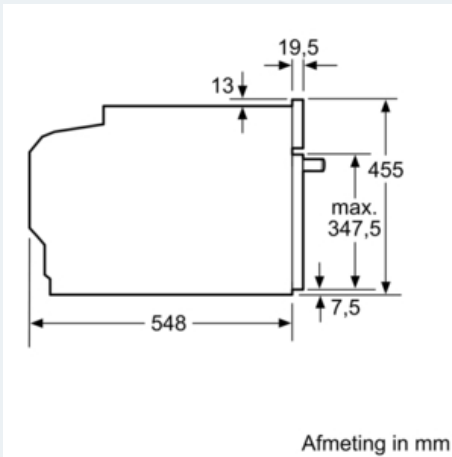

iQ700
CM633GBW1, Wit
Compacte varioSpeed bakoven m.
magnetron

Maatschetsen