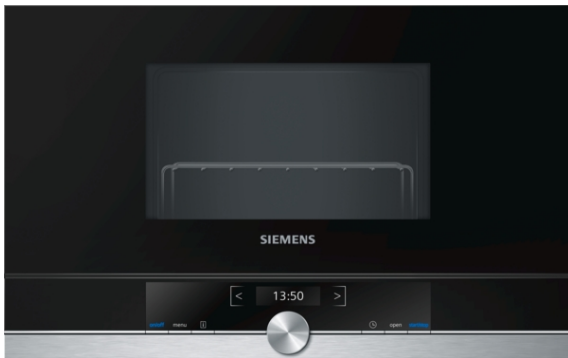

iQ700
BE634RGS1
Inbouw magnetron
Draaideur rechtsdraaiend

De 38 cm hoge inbouw magnetron voor snel ontdooien, opwarmen of bereiden van gerechten (binnen zo kort mogelijke tijd).

- ✓ Wattage: krachtig en tijdsbesparend vermogen tot 900 Watt.
- ✓ TFT-display: goede leesbaarheid vanuit elke hoek.
- ✓ cookControl Plus: gegarandeerd succes voor een veelvoud aan gerechten.
- ✓ De draaideur: ideaal voor inbouw op hoogte.
- ✓ LED-verlichting: optimale en energiezuinige verlichting.

Uitrusting

Technische Data

Soort magnetron : Magnetron met grillfunctie
Soort besturing : Elektronisch
Kleur / -materiaal voorzijde : inox
Afmetingen van het apparaat h(min/max)xbxhd (mm) : 382 x 594 x 318
Afmetingen binnenruimte hxhxd (mm) : 220 x 350 x 270
Lengte elektriciteitsnoer (cm) : 150
Nettogewicht (kg) : 19,0
Brutogewicht (kg) : 21,0
EAN-code : 4242003676387
Maximaal magnetronvermogen (W) : 900
Aansluitwaarde (W) : 1990
Minimale smeltveiligheid (A) : 10
Spanning (V) : 220-240
Frequentie (Hz) : 60; 50
Type stekker : Schuko-/Gardy. met aarding

Design:

- TouchControl bediening

Comfort / Zekerheid:

- Inhoud oven: 21 liter
- Ovenruimte: roestvrij staal
- 2,8" TFT-Display met tiptoetsen
- Info-toets
- LED verlichting

Reiniging:

- Volledig glazen binnendeur

Toebehoren:

- 1 x Glazen pan, 1 x Rooster

Technische data:

- Inbouwmaten (hxbxd): 362-382 x 560-568 x 300 mm
- Afmetingen (hxbxd): 382 x 594 x 318 mm
- Lengte aansluitsnoer: 150 cm
- Aansluitwaarde: 1.99 kW
- Voor afmetingen en inbouwmaten van dit apparaat aub de maatschetsen aanhouden