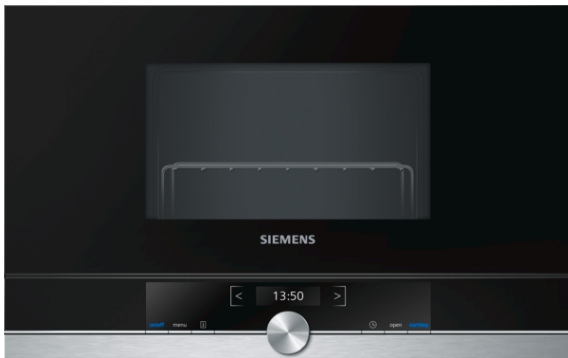

**iQ700**  
**BE634LGS1**  
**Inbouw magnetron**  
**Draaideur linksdraaiend**

De 38 cm hoge inbouw magnetron voor snel ontdooien, opwarmen of bereiden van gerechten (binnen zo kort mogelijke tijd).

- ✓ Wattage: krachtig en tijdsbesparend vermogen tot 900 Watt.
- ✓ TFT-display: goede leesbaarheid vanuit elke hoek.
- ✓ cookControl Plus: gegarandeerd succes voor een veelvoud aan gerechten.
- ✓ LED-verlichting: optimale en energiezuinige verlichting.
- ✓ De draaideur: ideaal voor inbouw op hoogte.

##### Technische Data

Soort magnetron : Magnetron met grillfunctie  
 Soort besturing : Elektronisch  
 Kleur / -materiaal voorzijde : inox  
 Afmetingen van het apparaat h(min/max)xbx d (mm) : 382 x 594 x 318  
 Afmetingen binnenruimte hxbxd (mm) : 220 x 350 x 270  
 Lengte elektriciteitsnoer (cm) : 150  
 Nettogewicht (kg) : 19,0  
 Bruto gewicht (kg) : 21,0  
 EAN-code : 4242003676363  
 Maximaal magnetronvermogen (W) : 900  
 Aansluitwaarde (W) : 1990  
 Minimale smeltveiligheid (A) : 10  
 Spanning (V) : 220-240  
 Frequentie (Hz) : 50; 60  
 Type stekker : Schuko-/Gardy. met aarding

##### Toebehoren

1 x Rooster  
 1 x Glasschaal

**iQ700****BE634LGS1****Inbouw magnetron****Draaideur linksdraaiend****Uitrusting****Verwarmingssystemen en functies:**

- Inbouw magnetron met 2 verwarmingssystemen: Microgolven, Vario grill
- Grill combineerbaar met 3 magnetronvermogens 360/180/90 W
- Max. vermogen: 900 W | 5 magnetronstanden (90 W, 180 W, 360 W, 600 W, 900 W) met inverter techniek
- cookControl
- AutoPilot met 10 automatische programma's

**Design:**

- TouchControl bediening

**Comfort / Zekerheid:**

- Inhoud oven: 21 liter
- Ovenruimte: roestvrij staal
- 2,8" TFT-Display met tiptoetsen
- Info-toets
- LED verlichting

**Reiniging:**

- Volledig glazen binnendeur