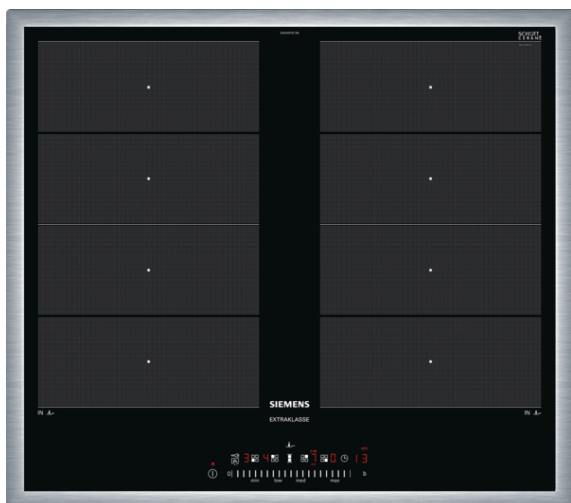

iQ700, Inductiekookplaat, 60 cm, zwart EX645FXC1M

Inductiekookplaat met innovatieve functies voor meer flexibiliteit bij het koken.

- ✓ Met de touchSlider-bediening kunt u de stand eenvoudig en direct instellen met een vingeraanraking of slide-beweging.
- ✓ braadSensor: behoudt de gewenste temperatuur van de pan na het opwarmen om aanbranden te voorkomen
- ✓ Kortere opwarmtijden met 50% meer vermogen dankzij de powerBoost-functie.
- ✓ Timer met uitschakelfunctie: schakelt de kookzone uit na de ingestelde tijd.
- ✓ Het kinderslot vergrendelt alle kookzones tegen onbedoelde handelingen.

Uitrusting

Technische Data

Productnaam/ Productfamilie : kookplaat glaskeramiek
 Uitvoering : Inbouw
 Energiesoort : Elektrisch
 Aantal zones dat tegelijk kan worden gebruikt : 4
 Inbouwfmetingen (hxbxd) : 55 x 560-560 x 490-500
 Breedte apparaat (mm) : 583
 Afmetingen van het apparaat h(min/max)xbxd (mm) : 55 x 583 x 513
 Afmetingen inclusief verpakking hxbxd (mm) : 126 x 753 x 603
 Nettogewicht (kg) : 13,871
 Brutoweight (kg) : 15,1
 Restwarmte indicator : Apart
 Positie bedieningspaneel : Voorzijde kookplaat
 Materiaal vangschaal : glaskeramisch
 Kleur oppervlak : RVS, zwart
 Kleur van de omlijsting : RVS
 Keurmerken : AENOR, CE
 Lengte elektriciteits snoer (cm) : 110
 EAN-code : 4242003716762
 Aansluitwaarde (W) : 7400
 Spanning (V) : 220-240
 Frequentie (Hz) : 50; 60

**iQ700, Inductiekookplaat, 60 cm,
zwart
EX645FXC1M**

Uitrusting

Algemene informatie:

- 4 Elektronisch geregelde inductiekookzones
- - Links: 1 x 380x230 mm / 3.3 kW (max. PowerBoost 3.7 kW) of 2 x Ø 200 mm / 2.2 kW (max. PowerBoost 3.7 kW)
- - Rechts: 1 x 380x230 mm / 3.3 kW (max. PowerBoost 3.7 kW) of 2 x Ø 200 mm / 2.2 kW (max. PowerBoost 3.7 kW)
- 2 flexZones