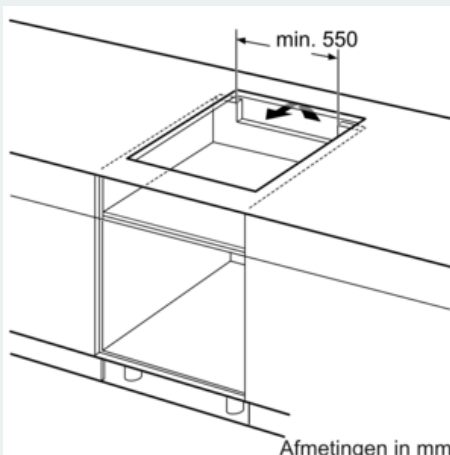

Uitrusting

Technische Data

Productnaam/ Productfamilie : kookplaat glaskeramiek
 Uitvoering : Inbouw
 Energiesoort : Elektrisch
 Aantal zones dat tegelijk kan worden gebruikt : 4
 Inbouwafmetingen (hxbxd) : 51 x 560-560 x 490-500
 Breedte apparaat (mm) : 592
 Afmetingen van het apparaat h(min/max)x bxd (mm) : 51 x 592 x 522
 Afmetingen inclusief verpakking hxbxd (mm) : 126 x 753 x 603
 Nettogewicht (kg) : 11,271
 Brutoweight (kg) : 12,5
 Restwarmte indicator : Apart
 Positie bedieningspaneel : Voorzijde kookplaat
 Materiaal vangschaal : glaskeramisch
 Kleur oppervlak : zwart
 Keurmerken : AENOR, CE
 Lengte elektriciteitsnoer (cm) : 110
 EAN-code : 4242003716632
 Aansluitwaarde (W) : 4600
 Spanning (V) : 220-240
 Frequentie (Hz) : 50; 60

Technische data:

- Inbouwmaten (hxbxd):
- 51 mm x 560 mm x 490 - 500 mm
- Afmetingen: (bxd) 59.2 cm x 52.2 cm
- Minimale werkbladdikte: 16 mm
- Aansluitwaarde: 4.6 kW
- Aansluitsnoer: 1.1 m

**iQ100, Inductiekookplaat, 60 cm,
zwart
EU631FEB2E**

Maatschetsen

① Er moet voor een ventilatiespleet worden gezorgd.

Afmetingen in mm

Afmetingen in mm

Afmetingen in mm

Afmeting in mm

A: Minimum afstand van de kookplaatuitsparring tot de wand.
 B: Inbouwdiepte
 C: De speling tussen het oppervlak van het werkblad en de bovenkant van de voorkant van de oven moet 30 mm zijn. Raadpleeg de ruimtevereisten voor de oven.
 Het werkblad waarin de kookplaat wordt geïnstalleerd moet bestand zijn tegen belastingen van ca. 60 kg; indien nodig moeten geschikte steunconstructies worden gebruikt.

| D | E | F |
|---------|------|------|
| 585-600 | 50 | ≥ 35 |
| > 600 | ≥ 50 | ≥ 50 |

① Er moet voor een ventilatiespleet worden gezorgd.

Afmetingen in mm