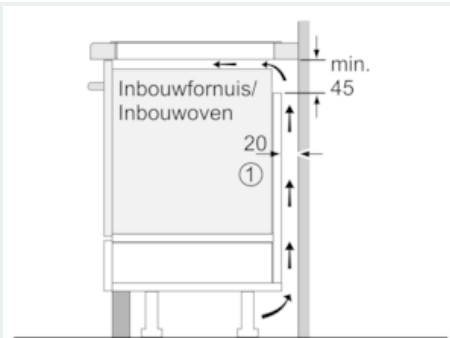

Uitrusting

Technische Data

Productnaam/ Productfamilie : kookplaat glaskeramiek
 Uitvoering : Inbouw
 Energiesoort : Elektrisch
 Aantal zones dat tegelijk kan worden gebruikt : 4
 Inbouwafmetingen (hxbxd) : 51 x 560-560 x 490-500
 Breedte apparaat (mm) : 592
 Afmetingen van het apparaat h(min/max)x bxd (mm) : 51 x 592 x 522
 Afmetingen inclusief verpakking hxbxd (mm) : 126 x 753 x 603
 Nettogewicht (kg) : 11,271
 Brutoweight (kg) : 12,5
 Restwarmte indicator : Apart
 Positie bedieningspaneel : Voorzijde kookplaat
 Materiaal vangschaal : glaskeramisch
 Kleur oppervlak : zwart
 Keurmerken : AENOR, CE
 Lengte elektriciteitsnoer (cm) : 110
 EAN-code : 4242003716632
 Aansluitwaarde (W) : 4600
 Spanning (V) : 220-240
 Frequentie (Hz) : 50; 60

Technische data:

- Inbouwmaten (hxbxd):
- 51 mm x 560 mm x 490 - 500 mm
- Afmetingen: (bxd) 59.2 cm x 52.2 cm
- Minimale werkbladdikte: 16 mm
- Aansluitwaarde: 4.6 kW
- Aansluitsnoer: 1.1 m

**iQ100, Inductiekookplaat, 60 cm,
zwart
EU631FEB2E**

Maatschetsen

① Er moet voor een ventilatiespleet worden gezorgd.

Afmetingen in mm

Afmetingen in mm

Afmetingen in mm

Afmeting in mm

A: Minimum afstand van de kookplaatuitsparring tot de wand.
 B: Inbouwdiepte
 C: De speling tussen het oppervlak van het werkblad en de bovenkant van de voorkant van de oven moet 30 mm zijn. Raadpleeg de ruimtevereisten voor de oven.
 Het werkblad waarin de kookplaat wordt geïnstalleerd moet bestand zijn tegen belastingen van ca. 60 kg; indien nodig moeten geschikte steunconstructies worden gebruikt.