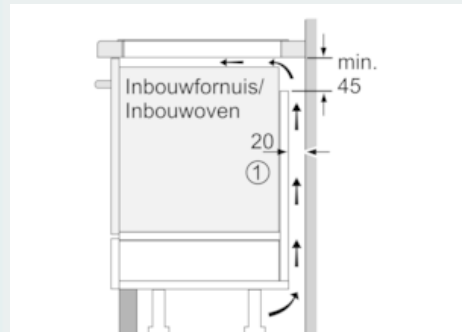

Uitrusting

Technische Data

Productnaam/ Productfamilie : kookplaat glaskeramiek
 Uitvoering : Inbouw
 Energiesoort : Elektrisch
 Aantal zones dat tegelijk kan worden gebruikt : 4
 Inbouwafmetingen (hxbxd) : 51 x 560-560 x 490-500
 Breedte apparaat (mm) : 592
 Afmetingen van het apparaat h(min/max)x bxd (mm) : 51 x 592 x 522
 Afmetingen inclusief verpakking hxbxd (mm) : 126 x 753 x 603
 Nettogewicht (kg) : 11,271
 Brutoweight (kg) : 12,5
 Restwarmte indicator : Apart
 Positie bedieningspaneel : Voorzijde kookplaat
 Materiaal vangschaal : glaskeramisch
 Kleur oppervlak : zwart
 Keurmerken : AENOR, CE
 Lengte elektriciteitsnoer (cm) : 110
 EAN-code : 4242003716632
 Aansluitwaarde (W) : 4600
 Spanning (V) : 220-240
 Frequentie (Hz) : 50; 60

Technische data:

- Inbouwmaten (hxbxd):
- 51 mm x 560 mm x 490 - 500 mm
- Afmetingen: (bxd) 59.2 cm x 52.2 cm
- Minimale werkbladdikte: 16 mm
- Aansluitwaarde: 4.6 kW
- Aansluitsnoer: 1.1 m

**iQ100, Inductiekookplaat, 60 cm,
zwart
EU631FEB2E**

Maatschetsen

① Er moet voor een ventilatiespleet worden gezorgd.

Afmetingen in mm

Afmetingen in mm

Afmetingen in mm

Afmeting in mm

A: Minimum afstand van de kookplaatuitsparring tot de wand.
 B: Inbouwdiepte
 C: De speling tussen het oppervlak van het werkblad en de bovenkant van de voorkant van de oven moet 30 mm zijn. Raadpleeg de ruimtevereisten voor de oven.
 Het werkblad waarin de kookplaat wordt geïnstalleerd moet bestand zijn tegen belastingen van ca. 60 kg; indien nodig moeten geschikte steunconstructies worden gebruikt.

| D | E | F |
|---------|------|------|
| 585-600 | 50 | ≥ 35 |
| > 600 | ≥ 50 | ≥ 50 |

① Er moet voor een ventilatiespleet worden gezorgd.

Afmetingen in mm