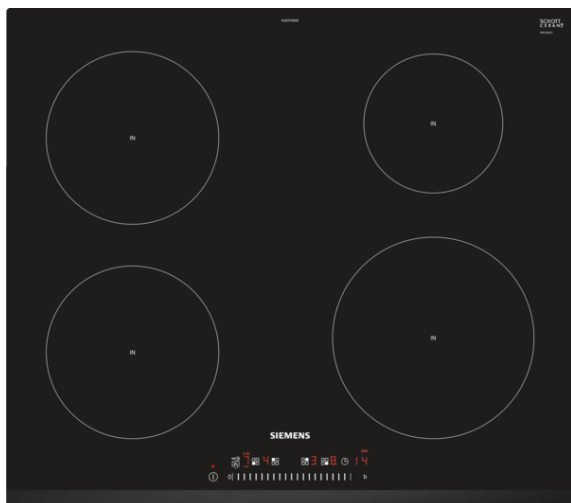

**iQ100, Inductiekookplaat, 60 cm,
zwart
EU631FEB2E**

Inductiekookplaat met innovatieve functies voor meer flexibiliteit bij het koken.

- ✓ Met de touchSlider-bediening kunt u de stand eenvoudig en direct instellen met een vingeraanraking of slide-beweging.
- ✓ Kortere opwarmtijden met 50% meer vermogen dankzij de powerBoost-functie.
- ✓ Timer met uitschakelfunctie: schakelt de kookzone uit na de ingestelde tijd.
- ✓ Nog energiezuiniger koken dankzij het energieverbruik op het display.
- ✓ De innovatieve inductie-technologie maakt koken sneller, veiliger, schoner en energiezuiniger.

Uitrusting

Technische Data

Productnaam/ Productfamilie : kookplaat glaskeramiek
 Uitvoering : Inbouw
 Energiesoort : Elektrisch
 Aantal zones dat tegelijk kan worden gebruikt : 4
 Inbouwafmetingen (hxbxd) : 51 x 560-560 x 490-500
 Breedte apparaat (mm) : 592
 Afmetingen van het apparaat h(min/max)x bxd (mm) : 51 x 592 x 522
 Afmetingen inclusief verpakking hxbxd (mm) : 126 x 753 x 603
 Nettogewicht (kg) : 11,271
 Brutoweight (kg) : 12,5
 Restwarmte indicator : Apart
 Positie bedieningspaneel : Voorzijde kookplaat
 Materiaal vangschaal : glaskeramisch
 Kleur oppervlak : zwart
 Keurmerken : AENOR, CE
 Lengte elektriciteitsnoer (cm) : 110
 EAN-code : 4242003716632
 Aansluitwaarde (W) : 4600
 Spanning (V) : 220-240
 Frequentie (Hz) : 50; 60

4 242003 716632

Optionele accessoires

HZ9SE030 3-delige pannenset
 HZ390090 Wok 3-delig set

**iQ100, Inductiekookplaat, 60 cm,
zwart
EU631FEB2E**

Uitrusting

- 4 Elektronisch geregelde inductiekookzones
- - Linksvoor: 1 x Ø 180 mm / 1.8 kW (met PowerBoost 3.1 kW)
- - Linksachter: 1 x Ø 180 mm / 1.8 kW (met PowerBoost 3.1 kW)
- - Rechtsvoor: 1 x Ø 210 mm / 2.2 kW (met PowerBoost 3.7 kW)
- - Rechtsachter: 1 x Ø 145 mm / 1.4 kW (met PowerBoost 2.2 kW)
- Facet voor