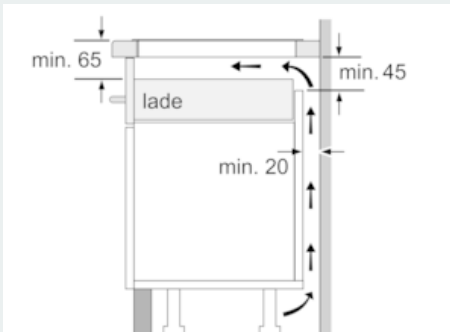

Uitrusting

Technische Data

Productnaam/ Productfamilie : kookplaat glaskeramiek
 Uitvoering : Inbouw
 Energiesoort : Elektrisch
 Aantal zones dat tegelijk kan worden gebruikt : 4
 Inbouwafmetingen (hxbxd) : 51 x 560-560 x 490-500
 Breedte apparaat (mm) : 592
 Afmetingen van het apparaat h(min/max)x bxd (mm) : 51 x 592 x 522
 Afmetingen inclusief verpakking hxbxd (mm) : 126 x 753 x 603
 Nettogewicht (kg) : 11,271
 Brutoweight (kg) : 12,5
 Restwarmte indicator : Apart
 Positie bedieningspaneel : Voorzijde kookplaat
 Materiaal vangschaal : glaskeramisch
 Kleur oppervlak : zwart
 Keurmerken : AENOR, CE
 Lengte elektriciteitsnoer (cm) : 110
 EAN-code : 4242003716632
 Aansluitwaarde (W) : 4600
 Spanning (V) : 220-240
 Frequentie (Hz) : 50; 60

Technische data:

- Inbouwmaten (hxbxd):
- 51 mm x 560 mm x 490 - 500 mm
- Afmetingen: (bxd) 59.2 cm x 52.2 cm
- Minimale werkbladdikte: 16 mm
- Aansluitwaarde: 4.6 kW
- Aansluitsnoer: 1.1 m

**iQ100, Inductiekookplaat, 60 cm,
zwart
EU631FEB2E**

Maatschetsen

① Er moet voor een ventilatiespleet worden gezorgd.

Afmetingen in mm

Afmetingen in mm

Afmetingen in mm

Afmeting in mm

A: Minimum afstand van de kookplaatuitsparring tot de wand.
 B: Inbouwdiepte
 C: De speling tussen het oppervlak van het werkblad en de bovenkant van de voorkant van de oven moet 30 mm zijn. Raadpleeg de ruimtevereisten voor de oven.
 Het werkblad waarin de kookplaat wordt geïnstalleerd moet bestand zijn tegen belastingen van ca. 60 kg; indien nodig moeten geschikte steunconstructies worden gebruikt.

| D | E | F |
|---------|------|------|
| 585-600 | 50 | ≥ 35 |
| > 600 | ≥ 50 | ≥ 50 |

① Er moet voor een ventilatiespleet worden gezorgd.

Afmetingen in mm