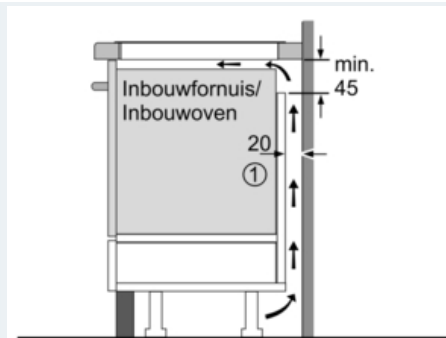

#### Technische Data

Productnaam/ Productfamilie : kookplaat glaskeramiek  
 Uitvoering : Inbouw  
 Aantal zones dat tegelijk kan worden gebruikt : 4  
 Inbouwafmetingen (hxbxd) : 51 x 560-560 x 490-500  
 Breedte apparaat (mm) : 592  
 Afmetingen van het apparaat h(min/max)xbxd (mm) : 51 x 592 x 522  
 Nettogewicht (kg) : 11,0  
 Brutoweight (kg) : 12,0  
 Restwarmte indicator : Apart  
 Positie bedieningspaneel : Voorzijde kookplaat  
 Materiaal vangschaal : glaskeramisch  
 Kleur oppervlak : zwart  
 Keurmerken : AENOR, CE  
 Lengte elektriciteitsnoer (cm) : 110  
 EAN-code : 4242003716564  
 Aansluitwaarde (W) : 3700  
 Spanning (V) : 220-240  
 Frequentie (Hz) : 50; 60

#### Uitrusting

**Algemene informatie:**

- 4 Elektronisch geregelde inductiekookzones
- Kookzones:
  - Linksvoor: 1 x Ø 180 mm / 1.8 kW (met powerBoost 3.1 kW)
  - Linksachter: 1 x Ø 180 mm / 1.8 kW (met powerBoost 3.1 kW)
  - Rechtsvoor: 1 x Ø 210 mm / 2.2 kW (met powerBoost 3.7 kW)
  - Rechtsachter: 1 x Ø 145 mm / 1.4 kW (met powerBoost 2.2 kW)
- Ronde kookzones
- 17 Vermogensstanden

**Technische data:**

- Inbouwmaten (hxbxd): 51 x 560-560 x 490-500 mm
- Minimale werkbladdikte: 30 mm
- Aansluitwaarde: 3,7 kW
- Aansluitsnoer: 1,1 m

iQ100  
EU631BEF1E  
Inductiekookplaat, 60 cm

Maatschetsen

① Er moet voor een ventilatiespleet worden gezorgd.

Afmetingen in mm

① Er moet voor een ventilatiespleet worden gezorgd.

Afmetingen in mm

Afmetingen in mm

Afmetingen in mm

Afmeting in mm