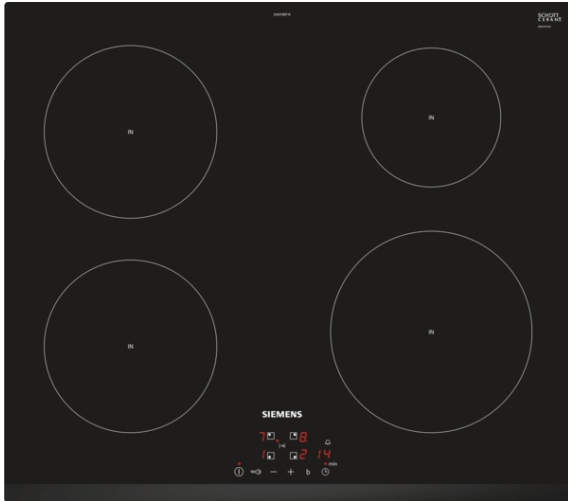

**iQ100**  
**EU631BEF1E**  
**Inductiekookplaat, 60 cm**

Inductiekookplaat met innovatieve functies voor meer flexibiliteit bij het koken.

#### Technische Data

Productnaam/ Productfamilie : kookplaat glaskeramiek  
 Uitvoering : Inbouw  
 Aantal zones dat tegelijk kan worden gebruikt : 4  
 Inbouwafmetingen (hxbxd) : 51 x 560-560 x 490-500  
 Breedte apparaat (mm) : 592  
 Afmetingen van het apparaat h(min/max)xbxd (mm) : 51 x 592 x 522  
 Nettogewicht (kg) : 11,0  
 Brutoweight (kg) : 12,0  
 Restwarmte indicator : Apart  
 Positie bedieningspaneel : Voorzijde kookplaat  
 Materiaal vangschaal : glaskeramisch  
 Kleur oppervlak : zwart  
 Keurmerken : AENOR, CE  
 Lengte elektriciteitsnoer (cm) : 110  
 EAN-code : 4242003716564  
 Aansluitwaarde (W) : 3700  
 Spanning (V) : 220-240  
 Frequentie (Hz) : 50; 60