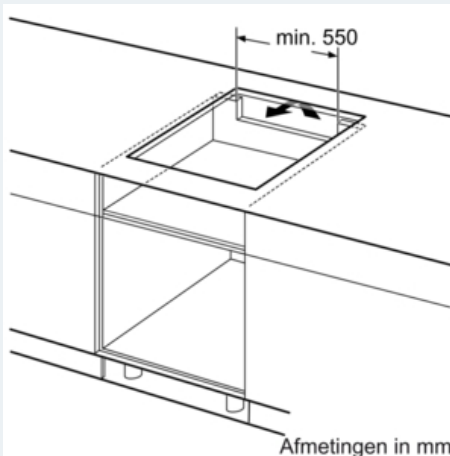

#### Technische Data

Productnaam/ Productfamilie : kookplaat glaskeramiek  
 Uitvoering : Inbouw  
 Aantal zones dat tegelijk kan worden gebruikt : 4  
 Inbouwafmetingen (hxbxd) : 51 x 560-560 x 490-500  
 Breedte apparaat (mm) : 592  
 Afmetingen van het apparaat h(min/max)xbxd (mm) : 51 x 592 x 522  
 Nettogewicht (kg) : 11,0  
 Brutoweight (kg) : 12,0  
 Restwarmte indicator : Apart  
 Positie bedieningspaneel : Voorzijde kookplaat  
 Materiaal vangschaal : glaskeramisch  
 Kleur oppervlak : zwart  
 Keurmerken : AENOR, CE  
 Lengte elektriciteitsnoer (cm) : 110  
 EAN-code : 4242003716564  
 Aansluitwaarde (W) : 3700  
 Spanning (V) : 220-240  
 Frequentie (Hz) : 50; 60

#### Uitrusting

**Algemene informatie:**

- 4 Elektronisch geregelde inductiekookzones
- Kookzones:
  - Linksvoor: 1 x Ø 180 mm / 1.8 kW (met powerBoost 3.1 kW)
  - Linksachter: 1 x Ø 180 mm / 1.8 kW (met powerBoost 3.1 kW)
  - Rechtsvoor: 1 x Ø 210 mm / 2.2 kW (met powerBoost 3.7 kW)
  - Rechtsachter: 1 x Ø 145 mm / 1.4 kW (met powerBoost 2.2 kW)
- Ronde kookzones
- 17 Vermogensstanden

**Technische data:**

- Inbouwmaten (hxbxd): 51 x 560-560 x 490-500 mm
- Minimale werkbladdikte: 30 mm
- Aansluitwaarde: 3,7 kW
- Aansluitsnoer: 1,1 m

iQ100  
EU631BEF1E  
Inductiekookplaat, 60 cm

Maatschetsen

① Er moet voor een ventilatiespleet worden gezorgd.

Afmetingen in mm

① Er moet voor een ventilatiespleet worden gezorgd.

Afmetingen in mm

Afmetingen in mm

Afmetingen in mm

Afmeting in mm