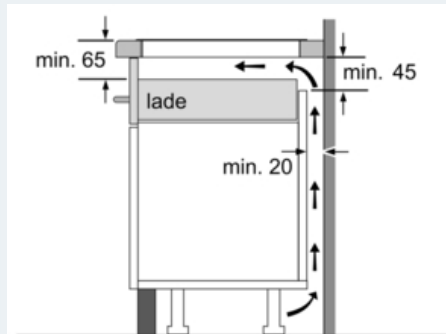

#### Technische Data

Productnaam/ Productfamilie : kookplaat glaskeramiek  
 Uitvoering : Inbouw  
 Aantal zones dat tegelijk kan worden gebruikt : 4  
 Inbouwafmetingen (hxbxd) : 51 x 560-560 x 490-500  
 Breedte apparaat (mm) : 592  
 Afmetingen van het apparaat h(min/max)xbxd (mm) : 51 x 592 x 522  
 Nettogewicht (kg) : 11,0  
 Brutoweight (kg) : 12,0  
 Restwarmte indicator : Apart  
 Positie bedieningspaneel : Voorzijde kookplaat  
 Materiaal vangschaal : glaskeramisch  
 Kleur oppervlak : zwart  
 Keurmerken : AENOR, CE  
 Lengte elektriciteitsnoer (cm) : 110  
 EAN-code : 4242003716564  
 Aansluitwaarde (W) : 3700  
 Spanning (V) : 220-240  
 Frequentie (Hz) : 50; 60

**Technische data:**

- Inbouwmaten (hxbxd): 51 x 560-560 x 490-500 mm
- Minimale werkbladdikte: 30 mm
- Aansluitwaarde: 3,7 kW
- Aansluitsnoer: 1,1 m

iQ100  
EU631BEF1E  
Inductiekookplaat, 60 cm

Maatschetsen

① Er moet voor een ventilatiespleet worden gezorgd.

Afmetingen in mm

① Er moet voor een ventilatiespleet worden gezorgd.

Afmetingen in mm

Afmetingen in mm

Afmetingen in mm

Afmeting in mm