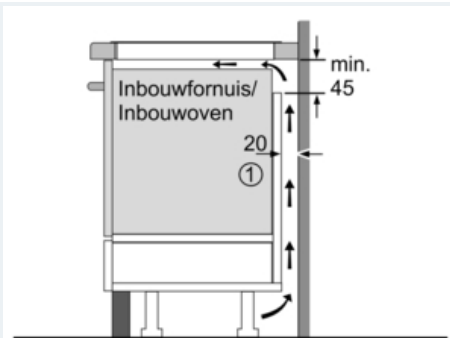

#### Technische Data

Productnaam/ Productfamilie : kookplaat glaskeramiek  
 Uitvoering : Inbouw  
 Aantal zones dat tegelijk kan worden gebruikt : 4  
 Inbouwafmetingen (hxbxd) : 51 x 560-560 x 490-500  
 Breedte apparaat (mm) : 592  
 Afmetingen van het apparaat h(min/max)xbxd (mm) : 51 x 592 x 522  
 Nettogewicht (kg) : 11,0  
 Brutoweight (kg) : 12,0  
 Restwarmte indicator : Apart  
 Positie bedieningspaneel : Voorzijde kookplaat  
 Materiaal vangschaal : glaskeramisch  
 Kleur oppervlak : zwart  
 Keurmerken : AENOR, CE  
 Lengte elektriciteitsnoer (cm) : 110  
 EAN-code : 4242003716564  
 Aansluitwaarde (W) : 3700  
 Spanning (V) : 220-240  
 Frequentie (Hz) : 50; 60

#### Uitrusting

**Algemene informatie:**

- 4 Elektronisch geregelde inductiekookzones
- Kookzones:
  - Linksvoor: 1 x Ø 180 mm / 1.8 kW (met powerBoost 3.1 kW)
  - Linksachter: 1 x Ø 180 mm / 1.8 kW (met powerBoost 3.1 kW)
  - Rechtsvoor: 1 x Ø 210 mm / 2.2 kW (met powerBoost 3.7 kW)
  - Rechtsachter: 1 x Ø 145 mm / 1.4 kW (met powerBoost 2.2 kW)
- Ronde kookzones
- 17 Vermogensstanden

**Design:**

- Facet voor

**Snelheid:**

- Boosterfunctie voor alle inductiekookzones

**Comfort / Zekerheid:**

- touchControl
- Digitaal LED display met kookstanden
- Timer met uitschakelfunctie voor alle kookzones, kookwekker
- reStart functie
- quickStart functie
- 2-Voudige restwarmte-aanduiding per kookzone
- Panherkenning (automatische aanpassing van de kookzone aan de pan)
- powerManagement functie
- Hoofdschakelaar
- Kinderbeveiliging
- Veiligheidsuitschakeling

**Technische data:**

- Inbouwmaten (hxbxd): 51 x 560-560 x 490-500 mm
- Minimale werkbladdikte: 30 mm
- Aansluitwaarde: 3,7 kW
- Aansluitsnoer: 1,1 m

iQ100  
EU631BEF1E  
Inductiekookplaat, 60 cm

Maatschetsen