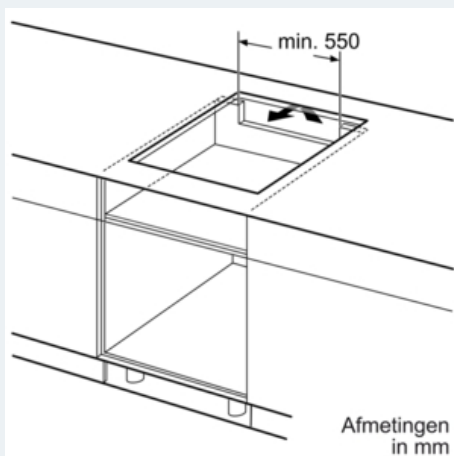

iQ300
EI645CFB1M
Inductiekookplaat, 60 cm

Inductiekookplaat met innovatieve functies voor meer flexibiliteit bij het koken.

Uitrusting

Technische Data

Productnaam/ Productfamilie : Kookplaat glaskeramiek
 Uitvoering : Inbouw
 Energiesoort : Elektrisch
 Aantal zones dat tegelijk kan worden gebruikt : 4
 Inbouwafmetingen (hxbxd) : 55 x 560-560 x 490-500
 Breedte apparaat (mm) : 583
 Afmetingen van het apparaat h(min/max)xbxd (mm) : 55 x 583 x 513
 Nettogewicht (kg) : 12,0
 Brutogewicht (kg) : 14,0
 Restwarmte indicator : Apart
 Positie bedieningspaneel : Voorzijde kookplaat
 Soort externe bediening : Gecombineerd met oven/fornuizen
 Materiaal vangschaal : glaskeramisch
 Kleur oppervlak : edelstaal, zwart
 Kleur van de omlijsting : edelstaal
 Keurmerken : AENOR, CE
 Lengte elektriciteitssnoer (cm) : 89
 EAN-code : 4242003716441
 Aansluitwaarde (W) : 7400
 Spanning (V) : 220-240
 Frequentie (Hz) : 50; 60

Technische data:

- Inbouwmaten (hxbxd): 55 x 560-560 x 490-500 mm
- Minimale werkbladdikte: 30 mm
- Aansluitwaarde: 7,4 kW
- Aansluitsnoer: 0,89 m

iQ300

EI645CFB1M

Inductiekookplaat, 60 cm

Maatschetsen

① Er moet voor een ventilatiespleet worden gezorgd.

Afmetingen in mm

Afmetingen in mm

* Minimale afstand van kookplaatuitsparing tot de wand
 ** Inbouwdiepte

Afmeting in mm