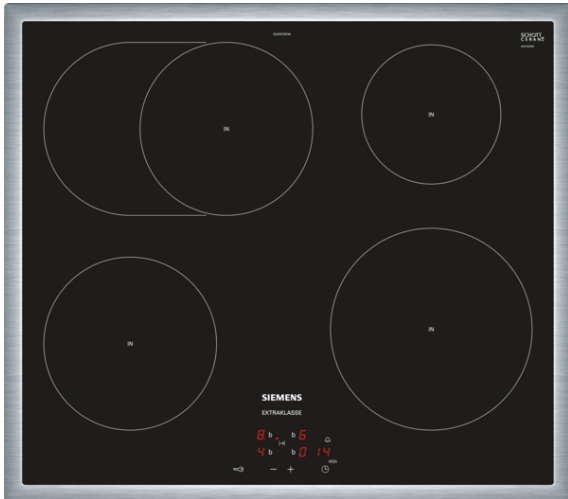

iQ300
EI645CFB1M
Inductiekookplaat, 60 cm

Inductiekookplaat met innovatieve functies voor meer flexibiliteit bij het koken.

Uitrusting

Technische Data

Productnaam/ Productfamilie : Kookplaat glaskeramiek
 Uitvoering : Inbouw
 Energiesoort : Elektrisch
 Aantal zones dat tegelijk kan worden gebruikt : 4
 Inbouwafmetingen (hxbxd) : 55 x 560-560 x 490-500
 Breedte apparaat (mm) : 583
 Afmetingen van het apparaat h(min/max)xbxd (mm) : 55 x 583 x 513
 Nettogewicht (kg) : 12,0
 Brutogewicht (kg) : 14,0
 Restwarmte indicator : Apart
 Positie bedieningspaneel : Voorzijde kookplaat
 Soort externe bediening : Gecombineerd met oven/fornuizen
 Materiaal vangschaal : glaskeramisch
 Kleur oppervlak : edelstaal, zwart
 Kleur van de omlijsting : edelstaal
 Keurmerken : AENOR, CE
 Lengte elektriciteitssnoer (cm) : 89
 EAN-code : 4242003716441
 Aansluitwaarde (W) : 7400
 Spanning (V) : 220-240
 Frequentie (Hz) : 50; 60

Optionele accessoires

HZ390090 Metalen braadschotel
 HZ390042 4-delige pannenset

iQ300
EI645CFB1M
Inductiekookplaat, 60 cm

Uitrusting

Algemene informatie:

- 4 Elektronisch geregelde inductiekookzones
- Kookzones:
 - Linksvoor: 1 x Ø 180 mm / 1.8 kW (met powerBoost 3.1 kW)
 - Linksachter: 1 x Ø 180 mm / 2 kW (met powerBoost 3.1 kW)
 - Rechtsvoor: 1 x Ø 210 mm / 2.2 kW (met powerBoost 3.7 kW)
 - Rechtsachter: 1 x Ø 145 mm / 1.4 kW (met powerBoost 2.2 kW)
- 1 bij te schakelen braadzone
- 17 Vermogensstanden

Technische data:

- Inbouwmaten (hxbxd): 55 x 560-560 x 490-500 mm
- Minimale werkbladdikte: 30 mm
- Aansluitwaarde: 7,4 kW
- Aansluitsnoer: 0,89 m

iQ300

EI645CFB1M

Inductiekookplaat, 60 cm

Maatschetsen

① Er moet voor een ventilatiespleet worden gezorgd.