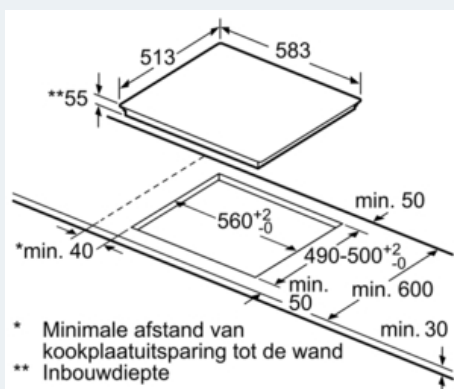

Technische data:

- Inbouwmaten (hxbxd): 55 x 560-560 x 490-500 mm
- Minimale werkbladdikte: 30 mm
- Aansluitwaarde: 7,4 kW
- Aansluitsnoer: 0,89 m

iQ300

EI645CFB1M

Inductiekookplaat, 60 cm

Maatschetsen

① Er moet voor een ventilatiespleet worden gezorgd.

Afmetingen in mm

Afmetingen in mm

* Minimale afstand van kookplaatuitsparing tot de wand
 ** Inbouwdiepte

Afmeting in mm