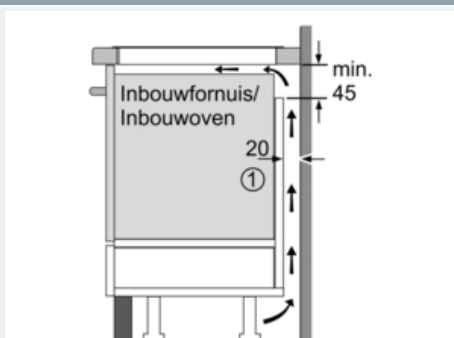

iQ300
EI645CFB1M
Inductiekookplaat, 60 cm

Inductiekookplaat met innovatieve functies voor meer flexibiliteit bij het koken.

Uitrusting

Technische Data

Productnaam/ Productfamilie : Kookplaat glaskeramiek
 Uitvoering : Inbouw
 Energiesoort : Elektrisch
 Aantal zones dat tegelijk kan worden gebruikt : 4
 Inbouwafmetingen (hxbxd) : 55 x 560-560 x 490-500
 Breedte apparaat (mm) : 583
 Afmetingen van het apparaat h(min/max)xbxd (mm) : 55 x 583 x 513
 Nettogewicht (kg) : 12,0
 Brutogewicht (kg) : 14,0
 Restwarmte indicator : Apart
 Positie bedieningspaneel : Voorzijde kookplaat
 Soort externe bediening : Gecombineerd met oven/fornuizen
 Materiaal vangschaal : glaskeramisch
 Kleur oppervlak : edelstaal, zwart
 Kleur van de omlijsting : edelstaal
 Keurmerken : AENOR, CE
 Lengte elektriciteitssnoer (cm) : 89
 EAN-code : 4242003716441
 Aansluitwaarde (W) : 7400
 Spanning (V) : 220-240
 Frequentie (Hz) : 50; 60

Technische data:

- Inbouwmaten (hxbxd): 55 x 560-560 x 490-500 mm
- Minimale werkbladdikte: 30 mm
- Aansluitwaarde: 7,4 kW
- Aansluitsnoer: 0,89 m

iQ300

EI645CFB1M

Inductiekookplaat, 60 cm

Maatschetsen

① Er moet voor een ventilatiespleet worden gezorgd.

Afmetingen in mm

Afmetingen in mm

* Minimale afstand van kookplaatuitsparing tot de wand
 ** Inbouwdiepte

Afmeting in mm