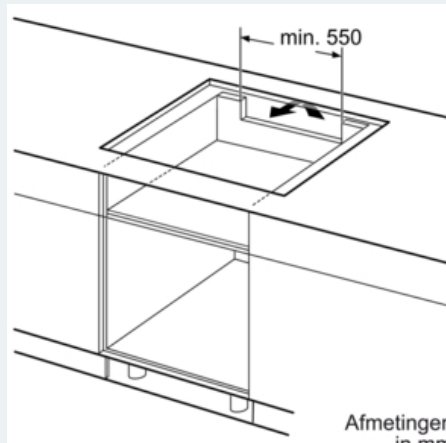

Technische data:

- Inbouwmaten (hxbxd): 55 x 780-780 x 500-500 mm
- Minimale werkbladdikte: 30 mm
- Aansluitwaarde: 7,4 kW
- Aansluitsnoer: 1,1 m

iQ100
EH845FVB1E
Inductiekookplaat, 80 cm

Maatschetsen

① Er moet voor een ventilatiespleet worden gezorgd.

Afmetingen in mm

Afmetingen in mm

* Minimale afstand van kookplaatuitsparing tot de wand
** Inbouwdiepte
*** met ondergebouwde bakoven min. 30, eventueel meer; zie maatvereisten van de bakoven

Afmeting in mm

Afmetingen in mm

① Er moet voor een ventilatiespleet worden gezorgd.

Afmetingen in mm

* Minimale afstand van kookplaatuitsparing tot de wand
** Inbouwdiepte
*** met ondergebouwde bakoven min. 30, eventueel meer; zie maatvereisten van de bakoven