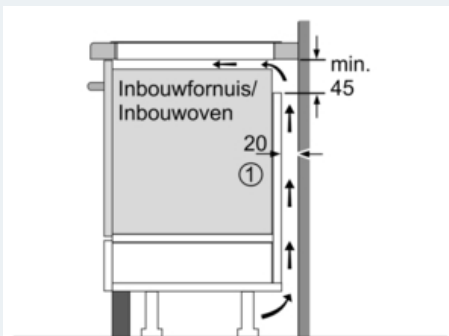

Technische data:

- Inbouwmaten (hxbxd): 55 x 780-780 x 500-500 mm
- Minimale werkbladdikte: 30 mm
- Aansluitwaarde: 7,4 kW
- Aansluitsnoer: 1,1 m

iQ100
EH845FVB1E
Inductiekookplaat, 80 cm

Maatschetsen

① Er moet voor een ventilatiespleet worden gezorgd.

Afmetingen in mm

Afmetingen in mm

* Minimale afstand van kookplaatuitsparing tot de wand
** Inbouwdiepte
*** met ondergebouwde bakoven min. 30, eventueel meer; zie maatvereisten van de bakoven

Afmeting in mm

Afmetingen in mm

① Er moet voor een ventilatiespleet worden gezorgd.

Afmetingen in mm

* Minimale afstand van kookplaatuitsparing tot de wand
** Inbouwdiepte
*** met ondergebouwde bakoven min. 30, eventueel meer; zie maatvereisten van de bakoven