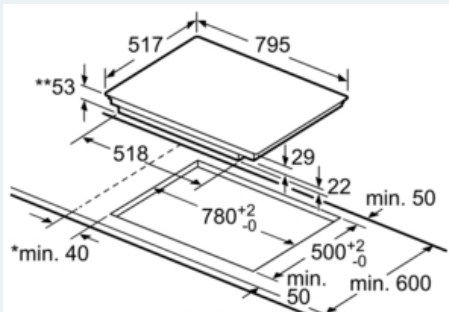

Technische data:

- Inbouwmaten (hxbxd): 55 x 780-780 x 500-500 mm
- Minimale werkbladdikte: 30 mm
- Aansluitwaarde: 7,4 kW
- Aansluitsnoer: 1,1 m

iQ100
EH845FVB1E
Inductiekookplaat, 80 cm

Maatschetsen

① Er moet voor een ventilatiespleet worden gezorgd.

Afmetingen in mm

Afmetingen in mm

* Minimale afstand van kookplaatuitsparing tot de wand
** Inbouwdiepte
*** met ondergebouwde bakoven min. 30, eventueel meer; zie maatvereisten van de bakoven

Afmeting in mm

Afmetingen in mm

① Er moet voor een ventilatiespleet worden gezorgd.

Afmetingen in mm

* Minimale afstand van kookplaatuitsparing tot de wand
** Inbouwdiepte
*** met ondergebouwde bakoven min. 30, eventueel meer; zie maatvereisten van de bakoven

Afmeting in mm