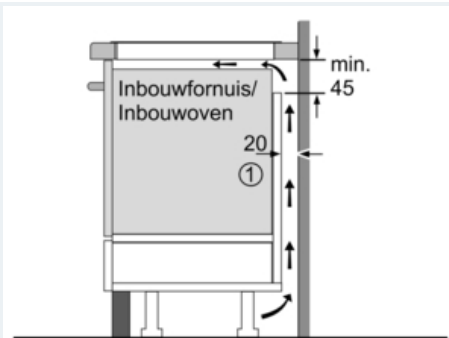

iQ100
EH845FVB1E
Inductiekookplaat, 80 cm

Inductiekookplaat met innovatieve functies voor meer flexibiliteit bij het koken.

Uitrusting

Technische Data

Productnaam/ Productfamilie : kookplaat glaskeramiek
 Uitvoering : Inbouw
 Aantal zones dat tegelijk kan worden gebruikt : 5
 Inbouwafmetingen (hxbxd) : 55 x 780-780 x 500-500
 Breedte apparaat (mm) : 795
 Afmetingen van het apparaat h(min/max)xbxd (mm) : 55 x 795 x 517
 Nettogewicht (kg) : 15,0
 Brutogewicht (kg) : 17,0
 Restwarmte indicator : Apart
 Positie bedieningspaneel : Voorzijde kookplaat
 Materiaal vangschaal : glaskeramisch
 Kleur oppervlak : edelstaal, zwart
 Kleur van de omlijsting : edelstaal
 Keurmerken : AENOR, CE
 Lengte elektriciteitsnoer (cm) : 110
 EAN-code : 4242003716373
 Aansluitwaarde (W) : 7400
 Spanning (V) : 220-240
 Frequentie (Hz) : 60; 50

4 242003 716373

iQ100
EH845FVB1E
Inductiekookplaat, 80 cm

Uitrusting

Algemene informatie:

- 5 Elektronisch geregelde inductiekookzones
- Kookzones:
 - Linksvoor: 1 x Ø 180 mm / 1.8 kW (met powerBoost 3.1 kW)
 - Linksachter: 1 x Ø 145 mm / 1.4 kW (met powerBoost 2.2 kW)
 - Midden: 1 x Ø 240 mm / 2.2 kW (met powerBoost 3.7 kW)
 - Rechtsvoor: 1 x Ø 210 mm / 2.2 kW (met powerBoost 3.7 kW)
 - Rechtsachter: 1 x Ø 145 mm / 1.4 kW (met powerBoost 2.2 kW)
- Ronde kookzones
- 17 Vermogensstanden

Technische data:

- Inbouwmaten (hxbxd): 55 x 780-780 x 500-500 mm
- Minimale werkbladdikte: 30 mm
- Aansluitwaarde: 7,4 kW
- Aansluitsnoer: 1,1 m

iQ100
EH845FVB1E
Inductiekookplaat, 80 cm

Maatschetsen

① Er moet voor een ventilatiespleet worden gezorgd.

Afmetingen in mm

Afmetingen in mm

* Minimale afstand van kookplaatuitsparing tot de wand
** Inbouwdiepte
*** met ondergebouwde bakoven min. 30, eventueel meer; zie maatvereisten van de bakoven

Afmeting in mm