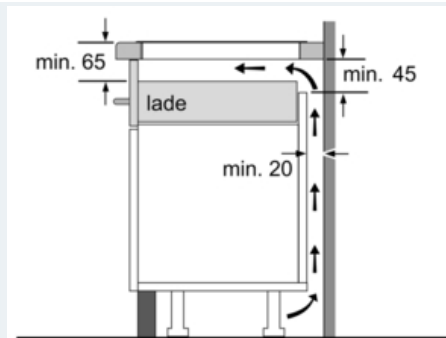

Technische data:

- Inbouwmaten (hxbxd): 55 x 780-780 x 500-500 mm
- Minimale werkbladdikte: 30 mm
- Aansluitwaarde: 7,4 kW
- Aansluitsnoer: 1,1 m

iQ100
EH845FVB1E
Inductiekookplaat, 80 cm

Maatschetsen

① Er moet voor een ventilatiespleet worden gezorgd.

Afmetingen in mm

Afmetingen in mm

* Minimale afstand van kookplaatuitsparing tot de wand
** Inbouwdiepte
*** met ondergebouwde bakoven min. 30, eventueel meer; zie maatvereisten van de bakoven

Afmeting in mm

Afmetingen in mm

① Er moet voor een ventilatiespleet worden gezorgd.

Afmetingen in mm

* Minimale afstand van kookplaatuitsparing tot de wand
** Inbouwdiepte
*** met ondergebouwde bakoven min. 30, eventueel meer; zie maatvereisten van de bakoven