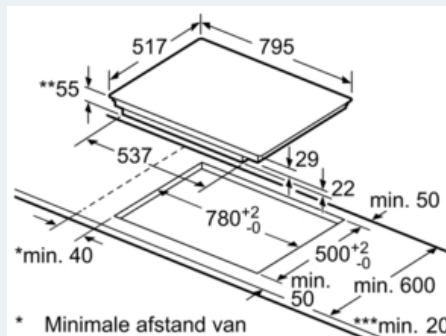

Technische data:

- Inbouwmaten (hxbxd): 55 x 780-780 x 500-500 mm
- Minimale werkbladdikte: 30 mm
- Aansluitwaarde: 7,4 kW
- Aansluitsnoer: 1,1 m

iQ100
EH845FVB1E
Inductiekookplaat, 80 cm

Maatschetsen

① Er moet voor een ventilatiespleet worden gezorgd.

Afmetingen in mm

Afmetingen in mm

* Minimale afstand van kookplaatuitsparing tot de wand
** Inbouwdiepte
*** met ondergebouwde bakoven min. 30, eventueel meer; zie maatvereisten van de bakoven

Afmeting in mm

Afmetingen in mm

① Er moet voor een ventilatiespleet worden gezorgd.

Afmetingen in mm

* Minimale afstand van kookplaatuitsparing tot de wand
** Inbouwdiepte
*** met ondergebouwde bakoven min. 30, eventueel meer; zie maatvereisten van de bakoven

Afmeting in mm