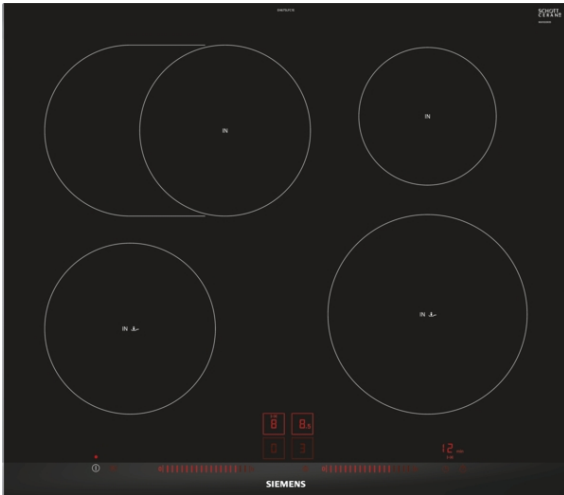

## iQ300 EH675LFC1E Inductiekookplaat, 60 cm

Inductiekookplaat met innovatieve functies voor meer flexibiliteit bij het koken.

- ✓ Met de dual lightSlider bedient u de kookplaat heel makkelijk en intuïtief.
- ✓ braadSensor: houdt de gewenste temperatuur van de pan constant, zodat niets aanbakt!

#### Technische Data

Productnaam/ Productfamilie : kookplaat glaskeramiek  
 Uitvoering : Inbouw  
 Energiesoort : Elektrisch  
 Aantal zones dat tegelijk kan worden gebruikt : 4  
 Soort bedieningselementen : Dual light slider  
 Inbouwafmetingen (hxbxd) : 51 x 560-560 x 490-500  
 Breedte apparaat (mm) : 602  
 Afmetingen van het apparaat h(min/max)xbxd (mm) : 51 x 602 x 520  
 Nettogewicht (kg) : 14,0  
 Brutogewicht (kg) : 15,0  
 Restwarmte indicator : Apart  
 Positie bedieningspaneel : Voorzijde kookplaat  
 Materiaal vangschaal : glaskeramisch  
 Kleur oppervlak : edelstaal, zwart  
 Kleur van de omlijsting : edelstaal  
 Keurmerken : AENOR, CE  
 Lengte elektriciteits snoer (cm) : 110  
 EAN-code : 4242003697856  
 Aansluitwaarde (W) : 7400  
 Spanning (V) : 220-240  
 Frequentie (Hz) : 60; 50