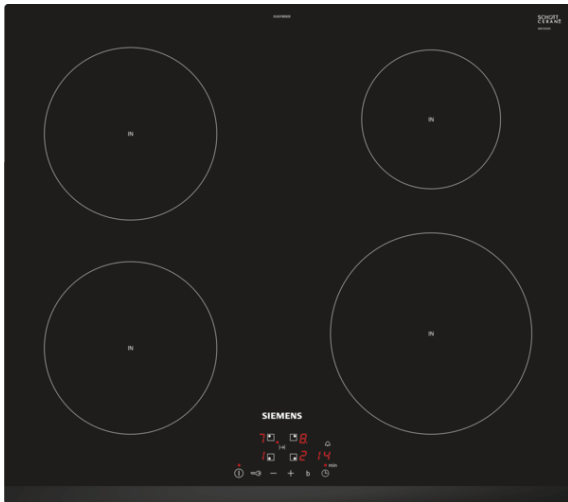

**iQ100, Inductiekookplaat, 60 cm,  
zwart  
EU631BEB2E**

Inductiekookplaat met innovatieve functies voor meer flexibiliteit bij het koken.

- ✓ touchControl: eenvoudige bediening van de kookplaat.
- ✓ Kortere opwarmtijden met 50% meer vermogen dankzij de powerBoost-functie.
- ✓ Timer met uitschakelfunctie: schakelt de kookzone uit na de ingestelde tijd.
- ✓ De innovatieve inductie-technologie maakt koken sneller, veiliger, schoner en energiezuiniger.

##### Technische Data

Productnaam/ Productfamilie : kookplaat glaskeramiek  
 Uitvoering : Inbouw  
 Energiesoort : Elektrisch  
 Aantal zones dat tegelijk kan worden gebruikt : 4  
 Inbouwafmetingen (hxbxd) : 51 x 560-560 x 490-500  
 Breedte apparaat (mm) : 592  
 Afmetingen van het apparaat h(min/max)x bxd (mm) : 51 x 592 x 522  
 Afmetingen inclusief verpakking hxbxd (mm) : 126 x 753 x 603  
 Nettogewicht (kg) : 11,591  
 Bruto gewicht (kg) : 12,8  
 Restwarmte indicator : Apart  
 Positie bedieningspaneel : Voorzijde kookplaat  
 Materiaal vangschaal : glaskeramisch  
 Kleur oppervlak : zwart  
 Keurmerken : AENOR, CE  
 Lengte elektriciteits snoer (cm) : 110  
 EAN-code : 4242003716540  
 Aansluitwaarde (W) : 4600  
 Spanning (V) : 220-240  
 Frequentie (Hz) : 50; 60