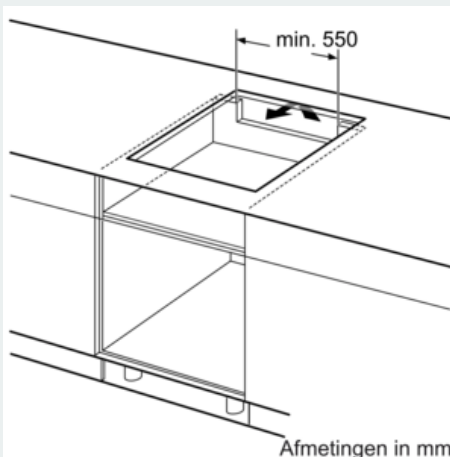

##### Technische Data

Productnaam/ Productfamilie : kookplaat glaskeramiek  
 Uitvoering : Inbouw  
 Energiesoort : Elektrisch  
 Aantal zones dat tegelijk kan worden gebruikt : 4  
 Inbouwafmetingen (hxbxd) : 51 x 560-560 x 490-500  
 Breedte apparaat (mm) : 592  
 Afmetingen van het apparaat h(min/max)x bxd (mm) : 51 x 592 x 522  
 Afmetingen inclusief verpakking hxbxd (mm) : 126 x 753 x 603  
 Nettogewicht (kg) : 11,591  
 Bruto gewicht (kg) : 12,8  
 Restwarmte indicator : Apart  
 Positie bedieningspaneel : Voorzijde kookplaat  
 Materiaal vangschaal : glaskeramisch  
 Kleur oppervlak : zwart  
 Keurmerken : AENOR, CE  
 Lengte elektriciteits snoer (cm) : 110  
 EAN-code : 4242003716540  
 Aansluitwaarde (W) : 4600  
 Spanning (V) : 220-240  
 Frequentie (Hz) : 50; 60

#### Technische specificaties:

- Inbouwmaten (hxbxd):
- 51 mm x 560 mm x 490 - 500 mm
- Minimale werkbladdikte: 16 mm
- Aansluitwaarde: 4.6 kW
- Aansluitsnoer: 1.1 m
- Aansluitsnoer meegeleverd

### Maatschetsen

① Er moet voor een ventilatiespleet worden gezorgd.

Afmetingen in mm

Afmetingen in mm

Afmetingen in mm

Afmeting in mm

A: Minimum afstand van de kookplaatuitsparring tot de wand.  
 B: Inbouwdiepte  
 C: De speling tussen het oppervlak van het werkblad en de bovenkant van de voorkant van de oven moet 30 mm zijn. Raadpleeg de ruimtevereisten voor de oven.  
 Het werkblad waarin de kookplaat wordt geïnstalleerd moet bestand zijn tegen belastingen van ca. 60 kg; indien nodig moeten geschikte steunconstructies worden gebruikt.

D	E	F
585-600	50	≥ 35
> 600	≥ 50	≥ 50

① Er moet voor een ventilatiespleet worden gezorgd.

Afmetingen in mm