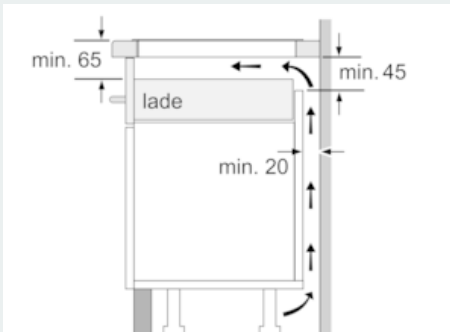

##### Technische Data

Productnaam/ Productfamilie : kookplaat glaskeramiek  
 Uitvoering : Inbouw  
 Energiesoort : Elektrisch  
 Aantal zones dat tegelijk kan worden gebruikt : 4  
 Inbouwafmetingen (hxbxd) : 51 x 560-560 x 490-500  
 Breedte apparaat (mm) : 592  
 Afmetingen van het apparaat h(min/max)x bxd (mm) : 51 x 592 x 522  
 Afmetingen inclusief verpakking hxbxd (mm) : 126 x 753 x 603  
 Nettogewicht (kg) : 11,591  
 Bruto gewicht (kg) : 12,8  
 Restwarmte indicator : Apart  
 Positie bedieningspaneel : Voorzijde kookplaat  
 Materiaal vangschaal : glaskeramisch  
 Kleur oppervlak : zwart  
 Keurmerken : AENOR, CE  
 Lengte elektriciteits snoer (cm) : 110  
 EAN-code : 4242003716540  
 Aansluitwaarde (W) : 4600  
 Spanning (V) : 220-240  
 Frequentie (Hz) : 50; 60

#### Technische specificaties:

- Inbouwmaten (hxbxd):
- 51 mm x 560 mm x 490 - 500 mm
- Minimale werkbladdikte: 16 mm
- Aansluitwaarde: 4.6 kW
- Aansluitsnoer: 1.1 m
- Aansluitsnoer meegeleverd

### Maatschetsen

① Er moet voor een ventilatiespleet worden gezorgd.

Afmetingen in mm

Afmetingen in mm

Afmetingen in mm

Afmeting in mm

A: Minimum afstand van de kookplaatuitsparring tot de wand.  
 B: Inbouwdiepte  
 C: De speling tussen het oppervlak van het werkblad en de bovenkant van de voorkant van de oven moet 30 mm zijn. Raadpleeg de ruimtevereisten voor de oven.  
 Het werkblad waarin de kookplaat wordt geïnstalleerd moet bestand zijn tegen belastingen van ca. 60 kg; indien nodig moeten geschikte steunconstructies worden gebruikt.