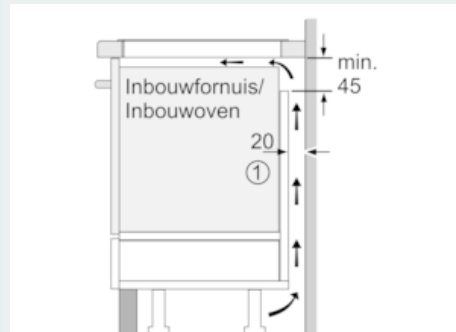

##### Technische Data

Productnaam/ Productfamilie : kookplaat glaskeramiek  
 Uitvoering : Inbouw  
 Energiesoort : Elektrisch  
 Aantal zones dat tegelijk kan worden gebruikt : 4  
 Inbouwafmetingen (hxbxd) : 51 x 560-560 x 490-500  
 Breedte apparaat (mm) : 592  
 Afmetingen van het apparaat h(min/max)x bxd (mm) : 51 x 592 x 522  
 Afmetingen inclusief verpakking hxbxd (mm) : 126 x 753 x 603  
 Nettogewicht (kg) : 11,591  
 Bruto gewicht (kg) : 12,8  
 Restwarmte indicator : Apart  
 Positie bedieningspaneel : Voorzijde kookplaat  
 Materiaal vangschaal : glaskeramisch  
 Kleur oppervlak : zwart  
 Keurmerken : AENOR, CE  
 Lengte elektriciteits snoer (cm) : 110  
 EAN-code : 4242003716540  
 Aansluitwaarde (W) : 4600  
 Spanning (V) : 220-240  
 Frequentie (Hz) : 50; 60

#### Technische specificaties:

- Inbouwmaten (hxbxd):
- 51 mm x 560 mm x 490 - 500 mm
- Minimale werkbladdikte: 16 mm
- Aansluitwaarde: 4.6 kW
- Aansluitsnoer: 1.1 m
- Aansluitsnoer meegeleverd

### Maatschetsen

① Er moet voor een ventilatiespleet worden gezorgd.

Afmetingen in mm

Afmetingen in mm

Afmetingen in mm

Afmeting in mm

A: Minimum afstand van de kookplaatuitsparring tot de wand.  
 B: Inbouwdiepte  
 C: De speling tussen het oppervlak van het werkblad en de bovenkant van de voorkant van de oven moet 30 mm zijn. Raadpleeg de ruimtevereisten voor de oven.  
 Het werkblad waarin de kookplaat wordt geïnstalleerd moet bestand zijn tegen belastingen van ca. 60 kg; indien nodig moeten geschikte steunconstructies worden gebruikt.

D	E	F
585-600	50	≥ 35
> 600	≥ 50	≥ 50

① Er moet voor een ventilatiespleet worden gezorgd.

Afmetingen in mm