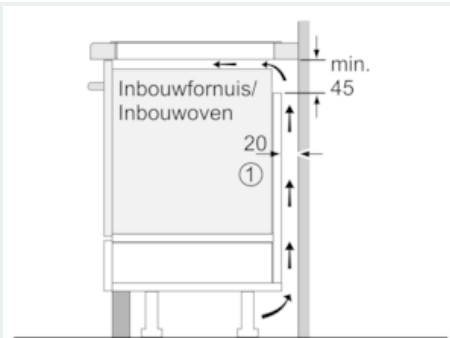

iQ100, Inductiekookplaat, 60 cm, zwart EU631BEB2E

Maatschetsen

① Er moet voor een ventilatiespleet worden gezorgd.

Afmetingen in mm