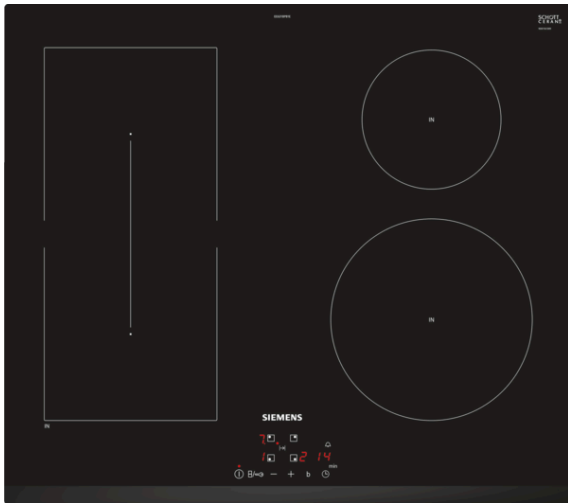

iQ500, Inductiekookplaat, 60 cm, EE631BPB1E

De moderne combiInduction kookplaat voor meer mogelijkheden bij het koken.

- ✓ Kortere opwarmtijden met 50% meer vermogen dankzij de powerBoost-functie.
- ✓ Timer met uitschakelfunctie: schakelt de kookzone uit na de ingestelde tijd.
- ✓ De innovatieve inductie-technologie maakt koken sneller, veiliger, schoner en energiezuiniger.

Uitrusting

Technische Data

Productnaam/ Productfamilie : kookplaat glaskeramiek
 Uitvoering : Inbouw
 Energiesoort : Elektrisch
 Aantal zones dat tegelijk kan worden gebruikt : 4
 Inbouwafmetingen (hxbxd) : 51 x 560-560 x 490-500
 Breedte apparaat (mm) : 592
 Afmetingen van het apparaat h(min/max)x bxd (mm) : 51 x 592 x 522
 Afmetingen inclusief verpakking hxbxd (mm) : 126 x 753 x 603
 Nettogewicht (kg) : 11,131
 Brutogewicht (kg) : 12,4
 Restwarmte indicator : Apart
 Positie bedieningspaneel : Voorzijde kookplaat
 Materiaal vangschaal : glaskeramisch
 Kleur oppervlak : zwart
 Keurmerken : AENOR, CE
 Lengte elektriciteitsnoer (cm) : 110
 EAN-code : 4242003715994
 Aansluitwaarde (W) : 4600
 Spanning (V) : 220-240
 Frequentie (Hz) : 50; 60

Optionele accessoires

HZ9SE030 3-delige pannenset
 HZ390090 Metalen braadschotel

iQ500, Inductiekookplaat, 60 cm, EE631BPB1E

Uitrusting

Algemene informatie:

- 4 Elektronisch geregelde inductiekookzones
- - Linksvoor: Ø 180 mm / 1.8 kW (met PowerBoost 3.1 kW) -
Linksachter: Ø 180 mm / 1.8 kW (met PowerBoost 3.1 kW) -
Rechtsvoor: Ø 210 mm / 2.2 kW (met PowerBoost 3.7 kW) -
Rechtsachter: Ø 145 mm / 1.4 kW (met PowerBoost 2.2 kW)
- 1 combiZone
- 17 Vermogensstanden

Technische data:

- Inbouwmaten (bx dxh): 560 x 490 x 51 mm
- Aansluitsnoer: 1.1 m
- Minimale werkbladdikte: 30 mm
- Aansluitwaarde: 4.6 kW
- Aansluitsnoer meegeleverd

iQ500, Inductiekookplaat, 60 cm, EE631BPB1E