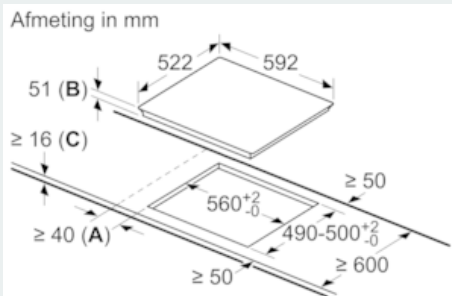

Uitrusting

Technische Data

Productnaam/ Productfamilie : kookplaat glaskeramiek
 Uitvoering : Inbouw
 Energiesoort : Elektrisch
 Aantal zones dat tegelijk kan worden gebruikt : 4
 Inbouwafmetingen (hxbxd) : 51 x 560-560 x 490-500
 Breedte apparaat (mm) : 592
 Afmetingen van het apparaat h(min/max)x bxd (mm) : 51 x 592 x 522
 Afmetingen inclusief verpakking hxbxd (mm) : 126 x 753 x 603
 Nettogewicht (kg) : 11,131
 Brutogewicht (kg) : 12,4
 Restwarmte indicator : Apart
 Positie bedieningspaneel : Voorzijde kookplaat
 Materiaal vangschaal : glaskeramisch
 Kleur oppervlak : zwart
 Keurmerken : AENOR, CE
 Lengte elektriciteitsnoer (cm) : 110
 EAN-code : 4242003715994
 Aansluitwaarde (W) : 4600
 Spanning (V) : 220-240
 Frequentie (Hz) : 50; 60

Optionele accessoires

HZ9SE030 3-delige pannenset
 HZ390090 Metalen braadschotel

iQ500, Inductiekookplaat, 60 cm, EE631BPB1E

Uitrusting

Algemene informatie:

- 4 Elektronisch geregelde inductiekookzones
- - Linksvoor: Ø 180 mm / 1.8 kW (met PowerBoost 3.1 kW) -
Linksachter: Ø 180 mm / 1.8 kW (met PowerBoost 3.1 kW) -
Rechtsvoor: Ø 210 mm / 2.2 kW (met PowerBoost 3.7 kW) -
Rechtsachter: Ø 145 mm / 1.4 kW (met PowerBoost 2.2 kW)
- 1 combiZone
- 17 Vermogensstanden

Technische data:

- Inbouwmaten (bx dxh): 560 x 490 x 51 mm
- Aansluitsnoer: 1.1 m
- Minimale werkbladdikte: 30 mm
- Aansluitwaarde: 4.6 kW
- Aansluitsnoer meegeleverd

iQ500, Inductiekookplaat, 60 cm, EE631BPB1E

Maatschetsen

- A:** Minimale afstand kookplatuitsparing tot wand
- B:** Inbouwdiepte
- C:** Met daaronder ingebouwde bakoven min. 30, mogelijkerwijze meer, zie benodigde ruimte voor de bakoven.