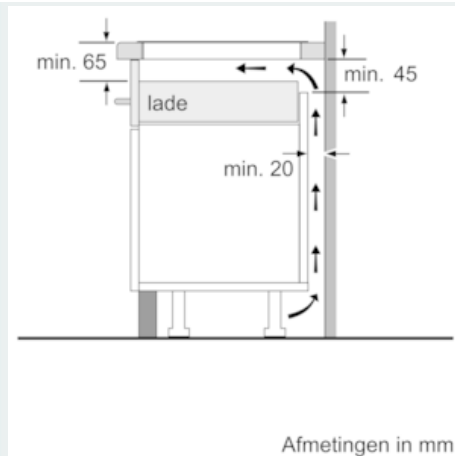

Uitrusting

Technische Data

Productnaam/ Productfamilie : kookplaat glaskeramiek
 Uitvoering : Inbouw
 Energiesoort : Elektrisch
 Aantal zones dat tegelijk kan worden gebruikt : 4
 Inbouwafmetingen (hxbxd) : 51 x 560-560 x 490-500
 Breedte apparaat (mm) : 592
 Afmetingen van het apparaat h(min/max)x bxd (mm) : 51 x 592 x 522
 Afmetingen inclusief verpakking hxbxd (mm) : 126 x 753 x 603
 Nettogewicht (kg) : 11,131
 Brutogewicht (kg) : 12,4
 Restwarmte indicator : Apart
 Positie bedieningspaneel : Voorzijde kookplaat
 Materiaal vangschaal : glaskeramisch
 Kleur oppervlak : zwart
 Keurmerken : AENOR, CE
 Lengte elektriciteitsnoer (cm) : 110
 EAN-code : 4242003715994
 Aansluitwaarde (W) : 4600
 Spanning (V) : 220-240
 Frequentie (Hz) : 50; 60

Optionele accessoires

HZ9SE030 3-delige pannenset
 HZ390090 Metalen braadschotel

iQ500, Inductiekookplaat, 60 cm, EE631BPB1E

Uitrusting

Algemene informatie:

- 4 Elektronisch geregelde inductiekookzones
- - Linksvoor: Ø 180 mm / 1.8 kW (met PowerBoost 3.1 kW) -
Linksachter: Ø 180 mm / 1.8 kW (met PowerBoost 3.1 kW) -
Rechtsvoor: Ø 210 mm / 2.2 kW (met PowerBoost 3.7 kW) -
Rechtsachter: Ø 145 mm / 1.4 kW (met PowerBoost 2.2 kW)
- 1 combiZone
- 17 Vermogensstanden

Technische data:

- Inbouwmaten (bx dxh): 560 x 490 x 51 mm
- Aansluitsnoer: 1.1 m
- Minimale werkbladdikte: 30 mm
- Aansluitwaarde: 4.6 kW
- Aansluitsnoer meegeleverd

iQ500, Inductiekookplaat, 60 cm, EE631BPB1E

Maatschetsen

- A:** Minimale afstand kookplatuitsparing tot wand
- B:** Inbouwdiepte
- C:** Met daaronder ingebouwde bakoven min. 30, mogelijkerwijze meer, zie benodigde ruimte voor de bakoven.