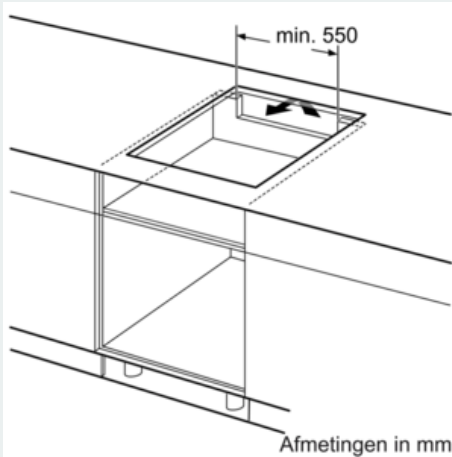

Uitrusting

Technische Data

Productnaam/ Productfamilie : kookplaat glaskeramiek
 Uitvoering : Inbouw
 Energiesoort : Elektrisch
 Aantal zones dat tegelijk kan worden gebruikt : 4
 Inbouwafmetingen (hxbxd) : 51 x 560-560 x 490-500
 Breedte apparaat (mm) : 592
 Afmetingen van het apparaat h(min/max)x bxd (mm) : 51 x 592 x 522
 Afmetingen inclusief verpakking hxbxd (mm) : 126 x 753 x 603
 Nettogewicht (kg) : 11,131
 Brutogewicht (kg) : 12,4
 Restwarmte indicator : Apart
 Positie bedieningspaneel : Voorzijde kookplaat
 Materiaal vangschaal : glaskeramisch
 Kleur oppervlak : zwart
 Keurmerken : AENOR, CE
 Lengte elektriciteitsnoer (cm) : 110
 EAN-code : 4242003715994
 Aansluitwaarde (W) : 4600
 Spanning (V) : 220-240
 Frequentie (Hz) : 50; 60

Optionele accessoires

HZ9SE030 3-delige pannenset
 HZ390090 Metalen braadschotel

iQ500, Inductiekookplaat, 60 cm, EE631BPB1E

Uitrusting

Algemene informatie:

- 4 Elektronisch geregelde inductiekookzones
- - Linksvoor: Ø 180 mm / 1.8 kW (met PowerBoost 3.1 kW) -
Linksachter: Ø 180 mm / 1.8 kW (met PowerBoost 3.1 kW) -
Rechtsvoor: Ø 210 mm / 2.2 kW (met PowerBoost 3.7 kW) -
Rechtsachter: Ø 145 mm / 1.4 kW (met PowerBoost 2.2 kW)
- 1 combiZone
- 17 Vermogensstanden

Technische data:

- Inbouwmaten (bx dxh): 560 x 490 x 51 mm
- Aansluitsnoer: 1.1 m
- Minimale werkbladdikte: 30 mm
- Aansluitwaarde: 4.6 kW
- Aansluitsnoer meegeleverd

iQ500, Inductiekookplaat, 60 cm, EE631BPB1E

Maatschetsen

- A:** Minimale afstand kookplatuitsparing tot wand
- B:** Inbouwdiepte
- C:** Met daaronder ingebouwde bakoven min. 30, mogelijkerwijze meer, zie benodigde ruimte voor de bakoven.