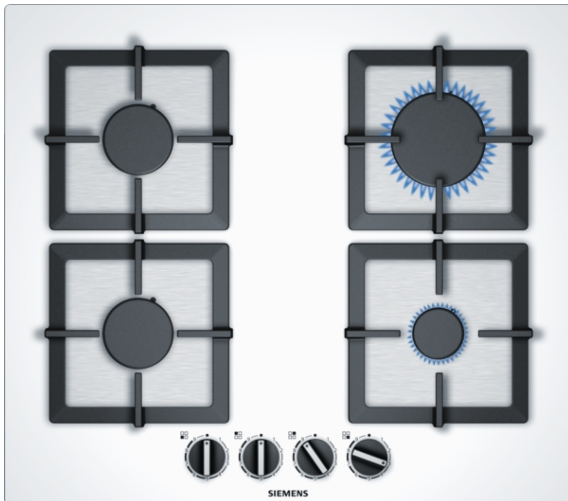

iQ500  
EP6A2PC20N  
Wit  
59 cm breed

Gaskookplaat met stepFlame Technology voor nauwkeurige controle van de vlam in negen stappen

- ✓ stepFlame Technology: nauwkeurige beheersing en controle van de vlam in negen standen.
- ✓ Geschikt voor verzonken of licht verhoogde inbouw
- ✓ Hoogwaardige materialen en vakmanschap - individuele gietijzeren pannendragers
- ✓ Comfortabel gebruik door de hoge kwaliteit zwaardknoppen

##### Technische Data

Productnaam/ Productfamilie : Gaskookplaat m. bovenbediening  
 Uitvoering : Inbouw  
 Energiesoort : Gas  
 Aantal zones dat tegelijk kan worden gebruikt : 4  
 Inbouwafmetingen (hxbxd) : 45 x 560-562 x 480-492  
 Breedte apparaat (mm) : 590  
 Afmetingen van het apparaat h(min/max)x bxd (mm) : 45 x 590 x 520  
 Nettogewicht (kg) : 15,0  
 Brutogewicht (kg) : 16,0  
 Restwarmte indicator : zonder  
 Positie bedieningspaneel : Voorzijde kookplaat  
 Materiaal vangschaal : hardglas  
 Kleur oppervlak : wit  
 Kleur van de omlijsting : wit  
 Keurmerken : CE  
 Lengte elektriciteits snoer (cm) : 100  
 EAN-code : 4242003775554  
 Aansluitwaarde (W) : 1  
 Aansluitwaarde gas (W) : 7500  
 Minimale smeltveiligheid (A) : 3  
 Spanning (V) : 220-240  
 Frequentie (Hz) : 60; 50

##### Toebehoren

1 x Sudderplaatje

**Toebehoren:**

- sudderkap

**Technische data:**

- Inbouwmaten (hxbxd): 45 x 560-562 x 480-492 mm
- Aardgasuitvoering (25 mbar)
- Aansluitsnoer 1 m met stekker
- Vlakke of normale inbouw mogelijk

iQ500  
EP6A2PC20N  
Wit  
59 cm breed