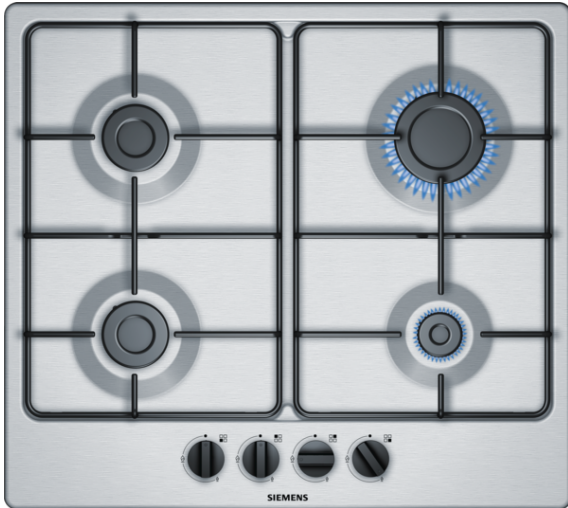

**iQ100**  
**EG6B5PB80N**  
**Gaskookplaat**  
**Roestvrij staal**  
**58 cm**

#### Gaskookplaat met bedieningspaneel aan de voorkant

- ✓ Hoogwaardig materiaal en vakmanschap - stalen pannendragers
- ✓ Uniek roestvrij staal oppervlakte design

##### Technische Data

Productnaam/ Productfamilie : Gaskookplaat m. bovenbediening  
 Uitvoering : Inbouw  
 Energiesoort : Gas  
 Aantal zones dat tegelijk kan worden gebruikt : 4  
 Inbouwafmetingen (hxbxd) : 45 x 560-562 x 480-492  
 Breedte apparaat (mm) : 582  
 Afmetingen van het apparaat h(min/max)x bxd (mm) : 45 x 582 x 520  
 Afmetingen inclusief verpakking hxbxd (mm) : 141 x 651 x 578  
 Nettogewicht (kg) : 7,0  
 Brutogewicht (kg) : 8,0  
 Restwarmte indicator : zonder  
 Positie bedieningspaneel : Voorzijde kookplaat  
 Materiaal vangschaal : roestvrij staal  
 Kleur oppervlak : inox  
 Kleur van de omlijsting : inox  
 Keurmerken : CE  
 Lengte elektriciteitsnoer (cm) : 100  
 EAN-code : 4242003772058  
 Aansluitwaarde (W) : 1  
 Aansluitwaarde gas (W) : 7500  
 Minimale smeltveiligheid (A) : 3  
 Spanning (V) : 220-240  
 Frequentie (Hz) : 50; 60

**Design:**

- Oppervlakte: roestvrij staal
- 

**Comfort / Zekerheid:**

- Zwaardknoppen
- Geïntegreerde vonkontsteking
- Thermo-elektrische beveiliging: "geen vlam, geen gas!"

**Technische data:**

- Inbouwmaten (hxbxd):  
45 x 560-562 x 480-492 mm
- 1 m met stekker
- Aardgasuitvoering (25 mbar)