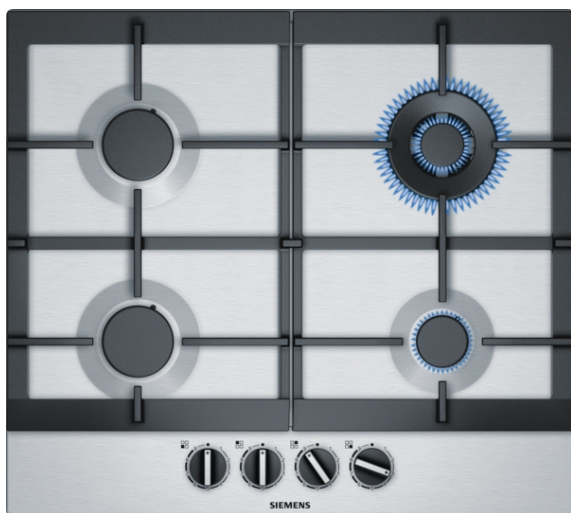

iQ500
EC6A5HC90N
Roestvrij staal
58 cm breed

Gaskookplaat met stepFlame Technology voor nauwkeurige bediening van de vlam in negen standen

- ✓ stepFlame Technology: nauwkeurige beheersing en controle van de vlam in negen standen.
- ✓ De wokbrander met 3,3 kW is ideaal voor verschillende gerechten, zelfs in grote hoeveelheden
- ✓ Hoogwaardige materialen en vakmanschap - gietijzeren pannendragers.
- ✓ Comfortabel gebruik door de hoge kwaliteit zwaardknoppen
- ✓ Een uniek en mooi roestvrij stalen oppervlakte design

Uitrusting

Technische Data

Productnaam/ Productfamilie : Gaskookplaat m. bovenbediening
 Uitvoering : Inbouw
 Energiesoort : Gas
 Aantal zones dat tegelijk kan worden gebruikt : 4
 Inbouwafmetingen (hxbxd) : 45 x 560-562 x 480-492
 Breedte apparaat (mm) : 582
 Afmetingen van het apparaat h(min/max)x bxd (mm) : 45 x 582 x 520
 Nettogewicht (kg) : 11,0
 Brutogewicht (kg) : 12,0
 Restwarmte indicator : zonder
 Positie bedieningspaneel : Voorzijde kookplaat
 Materiaal vangschaal : roestvrij staal
 Kleur oppervlak : inox
 Kleur van de omlijsting : inox
 Keurmerken : CE
 Lengte elektriciteits snoer (cm) : 150
 EAN-code : 4242003742013
 Aansluitwaarde (W) : 1
 Aansluitwaarde gas (W) : 8000
 Minimale smeltveiligheid (A) : 3
 Spanning (V) : 220-240
 Frequentie (Hz) : 60; 50

Toebehoren

1 x Wokring
 1 x Sudderplaatje

Optionele accessoires

HZ298105 Simmer plate

iQ500
EC6A5HC90N
Roestvrij staal
58 cm breed

Uitrusting

Prestaties en grootte:

- 4 Gasbranders
- Wokbrander
- 1 Sterk-, 1 Normaal-, 1 Sudder-, 1 Wokbrander
- - Linksvoor: Normaalbrander 1,75 kW
- - Linksachter: Normaalbrander 1.75 kW
- - Rechtsvoor: Sudderbrander 1 kW
- - Rechtsachter: Wokbrander 3.5 kW

Design:

- Oppervlakte: roestvrij staal
- Mat zwarte gietijzeren pannendragers

Comfort / Zekerheid:

- stepFlame Technology
- Zwaardknoppen
- Geïntegreerde vonkontsteking
- Thermo-elektrische beveiliging: "geen vlam, geen gas!"
- Mono-gasbrander (ééndelig)