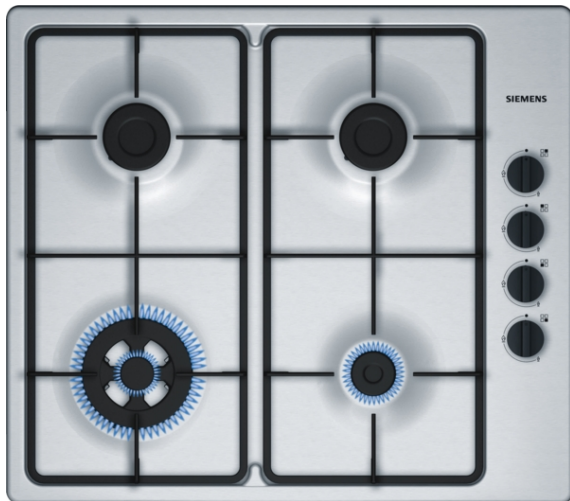

iQ100

EB6B5HB60N

Gaskookplaat, Roestvrij staal
58 cm breed

De gaskookplaat met bediening aan de zijkant.

- ✓ De wokbrander met 3,3 kW is ideaal voor verschillende gerechten, ook in grote hoeveelheden.
- ✓ Het unieke, mooie roestvrijstalen oppervlak.
- ✓ Hoogwaardig materiaal en vakmanschap - de pannendragers met gietijzeren coating.
- ✓ De zwaardknoppen combineren groot gemak met modern design.

Uitrusting

Technische Data

Productnaam/ Productfamilie : Gaskookplaat m. bovenbediening
 Uitvoering : Inbouw
 Energiesoort : Gas
 Aantal zones dat tegelijk kan worden gebruikt : 4
 Inbouwafmetingen (hxbxd) : 43 x 560-560 x 480-490
 Breedte apparaat (mm) : 580
 Afmetingen van het apparaat h(min/max)x bxd (mm) : 43 x 580 x 510
 Nettogewicht (kg) : 10,0
 Brutogewicht (kg) : 11,0
 Restwarmte indicator : zonder
 Positie bedieningspaneel : Rechts
 Materiaal vangschaal : roestvrij staal
 Kleur oppervlak : inox
 Kleur van de omlijsting : inox
 Keurmerken : CE
 Lengte elektriciteitsnoer (cm) : 100
 EAN-code : 4242003687857
 Aansluitwaarde (W) : 1
 Aansluitwaarde gas (W) : 7700
 Minimale smeltveiligheid (A) : 3
 Spanning (V) : 220-240
 Frequentie (Hz) : 60; 50

Optionele accessoires

HZ298105 Simmer plate

iQ100**EB6B5HB60N****Gaskookplaat, Roestvrij staal****58 cm breed****Uitrusting****Algemene informatie:**

- 4 Gasbranders
- 2 normaalbranders, 1 sudderbrander, 1 wokbrander
- - Linksvoor: Wokbrander 3.3 kW
- - Linksachter: Normaalbrander 1.7 kW
- - Rechtsvoor: Sudderbrander 1 kW
- - Rechtsachter: Normaalbrander 1.7 kW

Comfort / Zekerheid:

- Geïntegreerde vonkontsteking
- Thermo-elektrische beveiliging: "geen vlam, geen gas!"
- Pannendragers met gietijzeren coating en rubberen voetjes

Technische data:

- Inbouwmaten (hxbxd): 43 x 560-560 x 480-490 mm
- Aansluitsnoer 1 m
- Aardgasuitvoering (25 mbar)