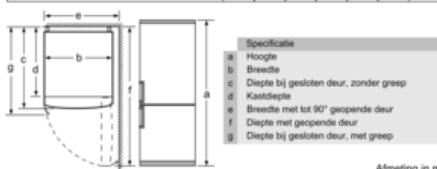

Specificatie
a Hoogte
b Breedte
c Diepte bij gesloten deur, zonder greep
d Kastdiepte
e Breedte met tot 90° geopende deur
f Diepte met geopende deur
g Diepte bij gesloten deur, met greep

Afmeting in mm