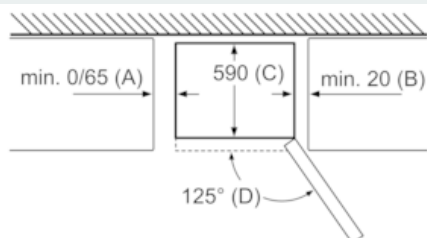

iQ300, Vrijstaande koel- vriescombinatie, 186 x 60 cm, Wit KG36NVWER

Maatschetsen

Wordt het apparaat direct tegen de wand geplaatst, dan kunnen de laden er volledig uitgetrokken worden.

* Met en zonder externe greep.

Apparaatnaam	A	B	C	D
KGN33, 36, 39, 46, 49	0/65	20	590	125
KGF39, 49	0/65	20	590	125

Afmeting A:

Bij modellen met verticaal geïntegreerde grepen, is voor een eenvoudig openen een minimale afstand van 65 mm noodzakelijk.

Afmeting in mm

Apparaatnaam	a	b	c	d	e	f	g
KGN36 (Binnenste greep)	1860	600	660	590	600	1210	660
KGN36 (Buitenste greep)	1860	600	660	590	640	1210	700

Specificatie
a Hoogte
b Breedte
c Diepte bij gesloten deur, zonder greep
d Kastdiepte
e Breedte met tot 90° geopende deur
f Diepte met geopende deur
g Diepte bij gesloten deur, met greep