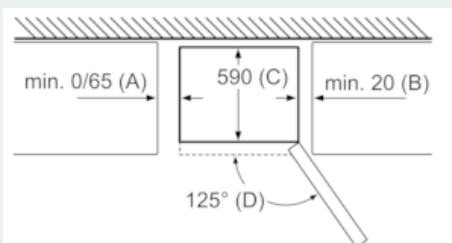

iQ300, Vrijstaande koel- vriescombinatie, 203 x 60 cm, KG39NXIDR

Maatschetsen

Apparaatnaam	a	b	c	d	e	f	g
KG39/KGF39 (binnengreep)	2030	600	660	590	600	1210	660
KG39/KGF39 (buitengreep)	2030	600	660	590	640	1210	700

Apparaatnaam	A	B	C	D
KG33, 36, 39, 46, 49	0/65	20	590	125
KGF39, 49	0/65	20	590	125

Afmeting A:
Bij modellen met verticaal geïntegreerde grepen, is voor een eenvoudig openen een minimale afstand van 65 mm noodzakelijk.
Afmeting in mm