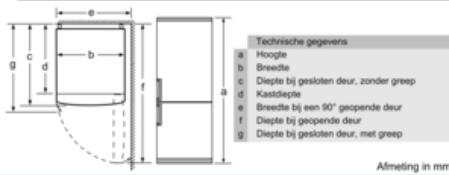

iQ300, Vrijstaande koel- vriescombinatie, 203 x 60 cm, KG39NXIDR

Maatschetsen

Apparaatnaam	a	b	c	d	e	f	g
KG39/KGF39 (binnengreep)	2030	600	660	590	600	1210	660
KG39/KGF39 (buitengreep)	2030	600	660	590	640	1210	700

Apparaatnaam	A	B	C	D
KG33, 36, 39, 46, 49	0/65	20	590	125
KGF39, 49	0/65	20	590	125

Afmeting A:
Bij modellen met verticaal geïntegreerde grepen, is voor een eenvoudig openen een minimale afstand van 65 mm noodzakelijk.
Afmeting in mm