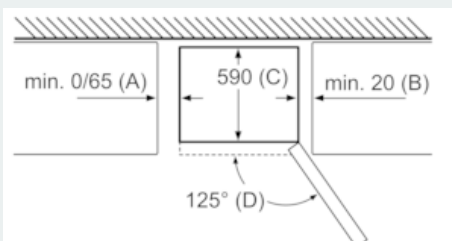

Technische specificaties:

- Afmetingen (hxbxd):
- 203 x 60 x 66 cm
- Klimaatklasse: SN-T
- Draairichting deur rechts, wisselbaar
- Verstelbare pootjes aan de voorzijde; achterzijde op rolletjes
- Aansluitwaarde: 100 W
- Netspanning 220 - 240 V

Apparaatnaam	A	B	C	D
KG33, 36, 39, 46, 49	0/65	20	590	125
IGF39, 49	0/65	20	590	125

Afmeting A:
Bij modellen met verticaal geïntegreerde grepen, is voor een eenvoudig openen een minimale afstand van 65 mm noodzakelijk.
Afmeting in mm