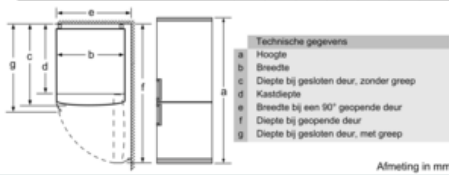

iQ300, Vrijstaande koel- vriescombinatie, 203 x 60 cm, KG39NEIDQ

Maatschetsen

Apparaatnaam	a	b	c	d	e	f	g
KG39/IGF39 (binnengreep)	2030	600	660	590	600	1210	660
KG39/IGF39 (buitengreep)	2030	600	660	590	640	1210	700

Apparaatnaam	A	B	C	D
KG33, 36, 39, 46, 49	0/65	20	590	125
IGF39, 49	0/65	20	590	125

Afmeting A:
Bij modellen met verticaal geïntegreerde grepen, is voor een eenvoudig openen een minimale afstand van 65 mm noodzakelijk.
Afmeting in mm