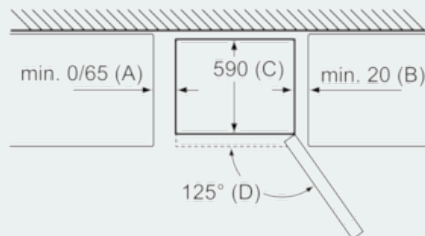

Toebehoren:

- Ijsblokjeschaal met deksel
- 1 Eierrekje

Technische specificaties:

- Afmetingen (hxbxd): 186 x 60 x 66 cm
- Klimaatklasse: SN-T
- Geluidsniveau: 39 dB(A) re 1 pW
- Draairichting deur rechts, wisselbaar
- Openingshoek deur: 90°, plaatsbaar tegen wand
- Verstelbare pootjes aan de voorzijde; achterzijde op rolletjes
- Aansluitwaarde: 100 W
- Netspanning 220 - 240 V

Prestatie en verbruik

- Resultaat op basis van een standaard 24 uren test: het daadwerkelijke verbruik van het apparaat is afhankelijk van de locatie en de wijze van gebruik.
- Om het aangegeven energieverbruik te bereiken zijn bijgevoegde afstandhouders benodigd. Hierdoor vergroot de diepte van het apparaat met 3,5 cm. Zonder afstandhouder werkt het apparaat volledig, maar met een gering hoger energieverbruik.

Apparaatnaam	A	B	C	D
KG33, 36, 39, 46, 49	0/65	20	590	125
KG39, 49	0/65	20	590	125

Afmeting A:
Bij modellen met verticaal geïntegreerde grepen, is voor een eenvoudig openen een minimale afstand van 65 mm noodzakelijk.
Afmeting in mm