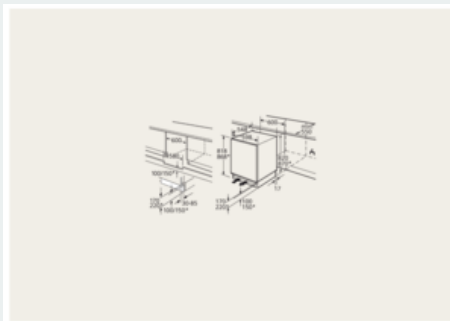

Technische specificaties:

- Inbouwmaten (hxbxd):
- 82 x 60 x 55 cm
- Klimaatklasse: SN-ST
- Aansluitwaarde: 90 W
- Netspanning 220 - 240 V

Toebehoren:

- 2 x eiervak

Vershoudsysteem:

- Grote uitschuiflade

iQ500, Onderbouw koelkast, 82 x 60 cm
 KU15RAFF0

Maatschetsen

* variabele plint/onderbouwhoogte

Ruimte voor elektrische aansluiting aan de zijkant rechts of links naast het apparaat. Be- en ontluftung in plint. Afmeting in mm

Afmeting in mm
 Aanbeveling tussenruimtes voor vlakscharnier