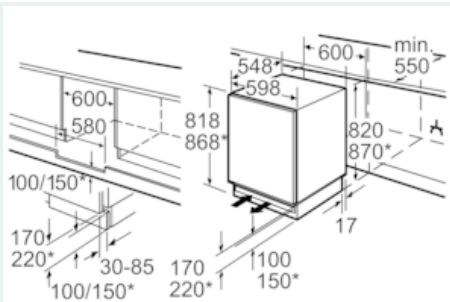

Technische specificaties:

- Inbouwmaten (hxbxd):
- 82 x 60 x 55 cm
- Klimaatklasse: SN-ST
- Aansluitwaarde: 90 W
- Netspanning 220 - 240 V

Toebehoren:

- 2 x eiervak

Vershoudsysteem:

- Grote uitschuiflade

iQ500, Onderbouw koelkast, 82 x 60 cm
 KU15RAFF0

Maatschetsen

* variabele plint/onderbouwhoogte

Ruimte voor elektrische aansluiting aan de zijkant rechts of links naast het apparaat. Be- en ontluftung in plint. Afmeting in mm

Afmeting in mm
 Aanbeveling tussenruimtes voor vlakscharnier