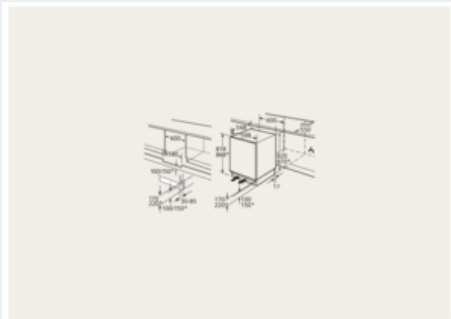

Maatschetsen

* variabele plint/onderbouwhoogte

Ruimte voor elektrische aansluiting aan de zijkant rechts of links naast het apparaat. Be- en ontluftung in plint.

Afmeting in mm

Afmeting in mm
Aanbeveling tussenruimtes voor vlakscharnier