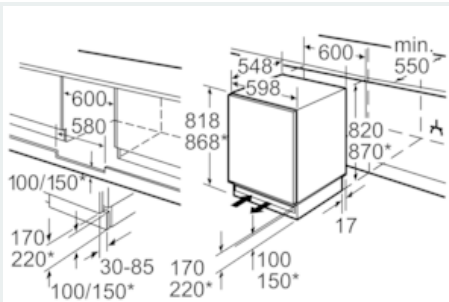

Vershoudsysteem:

- 2 Fresh lades
-

Technische specificaties:

- Inbouwmaten (hxbxd):
- 82 x 60 x 55 cm
- Klimaatklasse: SN-ST
- Aansluitwaarde: 90 W
- Netspanning 220 - 240 V

Toebehoren:

- 2 x eiervak

iQ500, Onderbouw koelkast, 82 x 60 cm KU15RADF0

Maatschetsen

* variabele plint/onderbouwhoogte

Ruimte voor elektrische aansluiting aan de zijkant rechts of links naast het apparaat. Be- en ontluftung in plint.

Afmeting in mm

Afmeting in mm
Aanbeveling tussenruimtes voor vlakscharnier