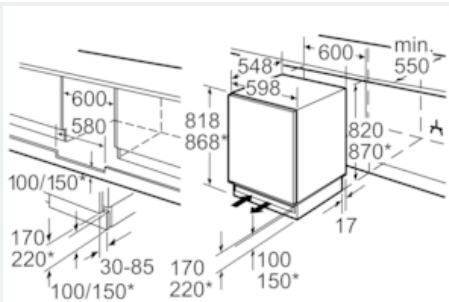

iQ500, Onderbouw koelkast met vriesvak, 82 x 60 cm KU15LADF0

Maatschetsen

* variabele plint/onderbouwhoogte

Ruimte voor elektrische aansluiting aan de zijkant rechts of links naast het apparaat. Be- en ontluftung in plint.

Afmeting in mm