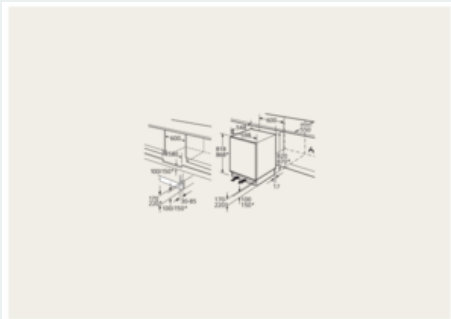

- Grote uitschuiflade

Technische specificaties:

- Inbouwmaten (hxbxd):
- 82 x 60 x 55 cm
- Aansluitwaarde: 90 W
- Netspanning 220 - 240 V

Toebehoren:

- 2 x eiervak, 3 x ijsblokjesvorm
- Elektronische temperatuurregeling met LED-indicatie

Afmeting in mm

Afmeting in mm
Aanbeveling tussenruimtes voor vlakscharnier

F	R	X
16-19	0-3	2,5
20	0-1	3
	2-3	2,5
21	0-1	3
	2-3	2,5
22	0	4
	1	3,5
	2-3	3

De in de tabel aanbevolen tussenruimtes moeten worden aangehouden, om een botsingsvrije opening van de apparaatdeuren te waarborgen en beschadiging aan keukenmeubels te vermijden.