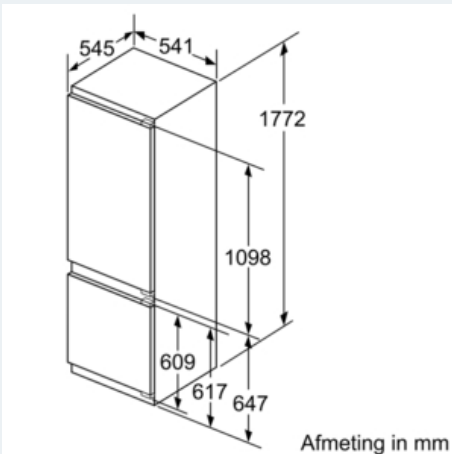

Technische data:

- Inbouwmaten (hxbxd): 177.5 x 56 x 55 cm.
- Klimaatklasse: SN-T
- Geluidsniveau: 38 dB(A) re 1 pW
- Aansluitwaarde: 90 W

Prestatie en verbruik

- easy Installation
- Resultaat op basis van een standaard 24 uur's test, het daadwerkelijke verbruik van het apparaat is afhankelijk van de locatie en de wijze van gebruik

iQ300
 KI87VVF30
 iQklasse
 Integreerbare koel-/vriescombinatie
 Vlakscharnier

Maatschetsen

De aangegeven meubeldeurmatten gelden voor een deurmaad van 4 mm.

Afmeting in mm