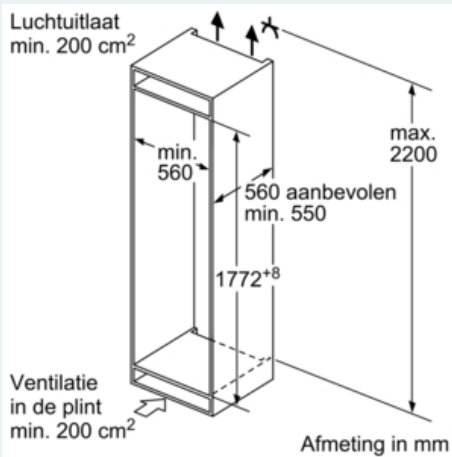

Uitrusting

Technische Data

Uitvoering : Inbouw
Meubelkeur opties : Niet mogelijk
Hoogte (mm) : 1772
Breedte apparaat (mm) : 541
Diepte apparaat (mm) : 545
Inbouwafmetingen (hxbxd) : 1775.0 x 560 x 550
Nettogewicht (kg) : 64,0
Aansluitwaarde (W) : 90
Minimale smeltveiligheid (A) : 10
Deurscharnier : Rechts verwisselbaar
Spanning (V) : 220-240
Frequentie (Hz) : 50
Keurmerken : VDE
Lengte elektriciteitsnoer (cm) : 230
Maximale bewaarduur bij stroomuitval (uren) : 26
Aantal compressoren : 1
Aantal afzonderlijke koelsystemen : 1
Ventilator vriesgedeelte : Nee
Deurscharnieren verwisselbaar : Ja
Aantal verstelbare draagplateaus in koelgedeelte : 4
Flessenrooster : Nee
EAN-code : 4242003674888
Merk : Siemens
Productnaam : KI87VVF30
Energie-efficiëntieklasse - NIEUW (2010/30/EG) : A++
Energieverbruik per jaar (kWh/annum) - NIEUW (2010/30/EG) : 227
Netto capaciteit koelkast (l) - nieuw (2010/30/EC) : 209
Netto inhoud (l) - nieuw (2010/30/EC) : 63
No-frost systeem : Nee
Bewaartijd bij storing (u) : 26
Invriescapaciteit in 24 uur (kg/24u) - nieuw (2010/30/EC) : 3
Klimaatklasse : SN-T
Geluidsniveau (dB (A) re 1pW) : 38
Type installatie : Volledig geïntegreerd

4-Sterren diepvriesruimte:

- Netto inhoud diepvriesruimte: 63 liter
- supervriezen
- 2 Diepvriesladen, waarvan 1 bigBox
- lowFrost technologie: minder en sneller ontdooien
- varioFreezing: makkelijk uitneembare glasplateaus voor meer ruimte
- Invriescapaciteit: 3 kg per 24 uur
- Bewaartijd bij storing: 26 uur

Technische data:

- Inbouwmaten (hxbxd): 177.5 x 56 x 55 cm.
- Klimaatklasse: SN-T
- Geluidsniveau: 38 dB(A) re 1 pW
- Aansluitwaarde: 90 W

Prestatie en verbruik

- easy Installation
- Resultaat op basis van een standaard 24 uur's test, het daadwerkelijke verbruik van het apparaat is afhankelijk van de locatie en de wijze van gebruik

iQ300
 KI87VVF30
 iQklasse
 Integreerbare koel-/vriescombinatie
 Vlakscharnier

Maatschetsen

De aangegeven meubeldeurmatten gelden voor een deurmaad van 4 mm.

Afmeting in mm