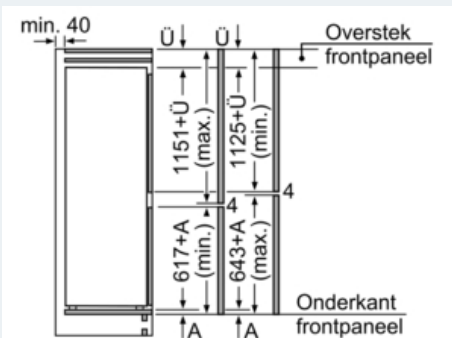

Technische data:

- Inbouwmaten (hxbxd): 177.5 x 56 x 55 cm.
- Klimaatklasse: SN-T
- Geluidsniveau: 38 dB(A) re 1 pW
- Aansluitwaarde: 90 W

Prestatie en verbruik

- easy Installation
- Resultaat op basis van een standaard 24 uur's test, het daadwerkelijke verbruik van het apparaat is afhankelijk van de locatie en de wijze van gebruik

iQ300
 KI87VVF30
 iQklasse
 Integreerbare koel-/vriescombinatie
 Vlakscharnier

Maatschetsen

De aangegeven meubeldeurmatten gelden voor een deurmaad van 4 mm.

Afmeting in mm