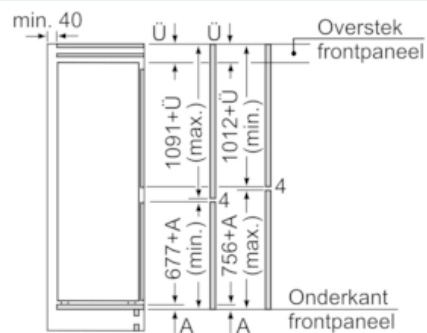

Technische specificaties:

- Inbouwmaten (hxbxd):
- 177.5 x 56 x 55 cm
- Klimaatklasse: SN-ST
- Draairichting deur rechts, wisselbaar
- Aansluitwaarde: 90 W
- Netspanning 220 - 240 V

Toebehoren:

- 2 x eiervak, 3 x ijsblokjesvorm

iQ300, Inbouw koel-vriescombinatie, 177.2 x 54.1 cm KI86VVSF0

Maatschetsen

De aangegeven meubeldeurmatten gelden voor een deurmaad van 4 mm.

Afmeting in mm