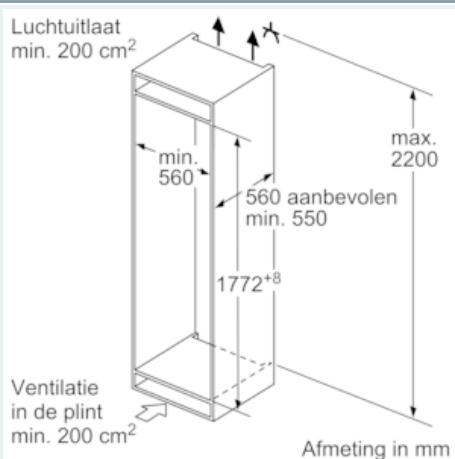

Uitrusting

Technische Data

Energie-efficiëntie-index (Voorschrift (EU) 2017/1369) : F
 Gemiddeld jaarlijks energieverbruik in kilowattuur per jaar (kWh/a) (EU) 2017/1369 : 279
 Totale volume van de vriescompartimenten (EU 2017/1369) : 76
 Totale volume van de koelcompartimenten (EU 2017/1369) : 192
 Akoestische geluidsemissies (EU 2017/1369) : 38
 Akoestische geluidsemissieklasse (EU 2017/1369) : C
 Uitvoering : Inbouw
 Meubeldeur opties : Niet mogelijk
 Breedte apparaat (mm) : 541
 Diepte apparaat (mm) : 545
 Inbouwafmetingen (hxbxd) : 1775.0 x 560 x 550
 Nettogewicht (kg) : 60,327
 Aansluitwaarde (W) : 90
 Minimale smeltveiligheid (A) : 10
 Deurscharnier : Right reversible
 Spanning (V) : 220-240
 Frequentie (Hz) : 50
 Keurmerken : CE, VDE
 Lengte elektriciteitsnoer (cm) : 230
 Maximale bewaarduur bij stroomuitval (uren) : 24
 Aantal compressoren : 1
 Aantal afzonderlijke koelsystemen : 1
 Ventilator vriesgedeelte : Nee
 Deurscharnieren verwisselbaar : Ja
 Aantal verstelbare draagplateaus in koelgedeelte : 3
 Flessenrooster : Nee
 EAN-code : 4242003851715
 Merk : Siemens
 Productnaam : KI86VVSF0
 No-frost systeem : Nee
 Type installatie : Volledig geïntegreerd

Vershoudstelsysteem:**4-Sterren vriesruimte:**

- Netto inhoud vriesruimte: 76 liter
- lowFrost technologie: minder en sneller ontdooien
- 3 transparante laden, waarvan 1 bigBox
- varioZone: flexibele vriesruimte dankzij uitneembare glasplateaus
- SuperVriezen: yes
- Invriescapaciteit: 4 kg
- Bewaartijd bij storing: 9 h

Technische specificaties:

- Inbouwmaten (hxbxd):
- 177.5 x 56 x 55 cm
- Klimaatklasse: SN-ST
- Draairichting deur rechts, wisselbaar
- Aansluitwaarde: 90 W
- Netspanning 220 - 240 V

Toebehoren:

- 2 x eiervak, 3 x ijsblokjesvorm

iQ300, Inbouw koel-vriescombinatie, 177.2 x 54.1 cm KI86VVSF0

Maatschetsen

De aangegeven meubeldeurmatten gelden voor een deurmaad van 4 mm.

Afmeting in mm