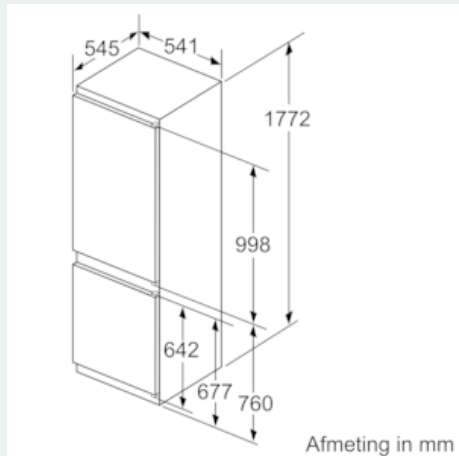

Technische specificaties:

- Inbouwmaten (hxbxd):
- 177.5 x 56 x 55 cm
- Klimaatklasse: SN-ST
- Draairichting deur rechts, wisselbaar
- Aansluitwaarde: 90 W
- Netspanning 220 - 240 V

Toebehoren:

- 2 x eiervak, 3 x ijsblokjesvorm

iQ300, Inbouw koel-vriescombinatie, 177.2 x 54.1 cm KI86VVSF0

Maatschetsen

De aangegeven meubeldeurmatten gelden voor een deurmaad van 4 mm.

Afmeting in mm