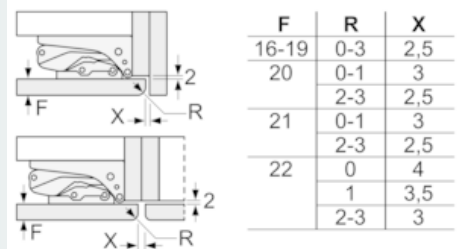

Technische specificaties:

- Inbouwmaten (hxbxd):
- 177.5 x 56 x 55 cm
- Klimaatklasse: SN-ST
- Draairichting deur rechts, wisselbaar
- Aansluitwaarde: 90 W
- Netspanning 220 - 240 V

Toebehoren:

- 2 x eiervak, 3 x ijsblokjesvorm, A**0024

**iQ500, Inbouw koel-vriescombinatie,
177.2 x 55.8 cm
KI86SAFE0**

Maatschetsen

De aangegeven meubeldeurmaten gelden voor een deurmaad van 4 mm.

Afmeting in mm

Afmeting in mm
Aanbeveling tussenruimtes voor vlakscharnier

De in de tabel aanbevolen tussenruimtes moeten worden aangehouden, om een botsingsvrije opening van de apparaatdeuren te waarborgen en beschadiging aan keukenmeubels te vermijden.