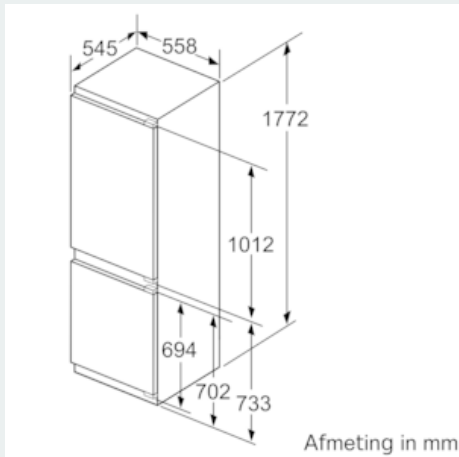

Technische specificaties:

- Inbouwmaten (hxbxd):
- 177.5 x 56 x 55 cm
- Klimaatklasse: SN-ST
- Draairichting deur rechts, wisselbaar
- Aansluitwaarde: 90 W
- Netspanning 220 - 240 V

Toebehoren:

- 2 x eiervak, 3 x ijsblokjesvorm, A**0024

**iQ500, Inbouw koel-vriescombinatie,
177.2 x 55.8 cm
KI86SAFE0**

Maatschetsen

De aangegeven meubeldeurmaten gelden voor een deurmaad van 4 mm.

Afmeting in mm

Afmeting in mm
Aanbeveling tussenruimtes voor vlakscharnier