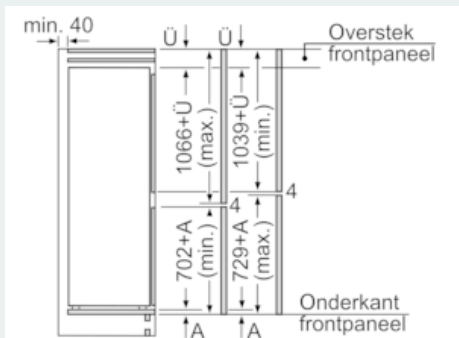

Technische specificaties:

- Inbouwmaten (hxbxd):
- 177.5 x 56 x 55 cm
- Klimaatklasse: SN-ST
- Draairichting deur rechts, wisselbaar
- Aansluitwaarde: 90 W
- Netspanning 220 - 240 V

Toebehoren:

- 2 x eiervak, 3 x ijsblokjesvorm, A**0024

**iQ500, Inbouw koel-vriescombinatie,
177.2 x 55.8 cm
KI86SAFE0**

Maatschetsen

De aangegeven meubeldeurmaten gelden voor een deurmaad van 4 mm.

Afmeting in mm

Afmeting in mm
Aanbeveling tussenruimtes voor vlakscharnier