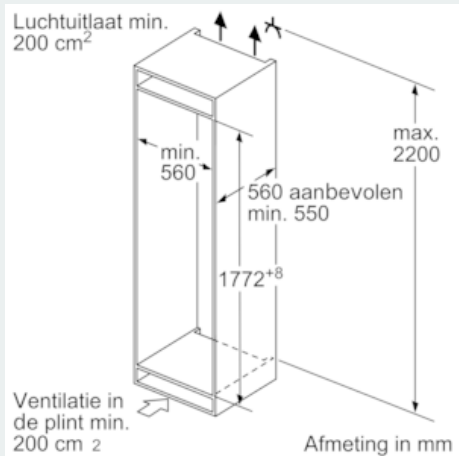

Technische specificaties:

- Inbouwmaten (hxbxd):
- 177.5 x 56 x 55 cm
- Klimaatklasse: SN-ST
- Draairichting deur rechts, wisselbaar
- Aansluitwaarde: 90 W
- Netspanning 220 - 240 V

Toebehoren:

- 2 x eiervak, 3 x ijsblokjesvorm, A**0024

**iQ500, Inbouw koel-vriescombinatie,
177.2 x 55.8 cm
KI86SAFE0**

Maatschetsen

De aangegeven meubeldeurmaten gelden voor een deurmaad van 4 mm.

Afmeting in mm

Afmeting in mm
Aanbeveling tussenruimtes voor vlakscharnier