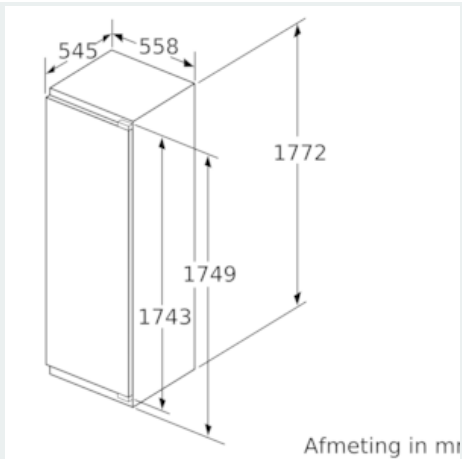

**iQ500, Inbouw koelkast met vriesvak,
177.5 x 56 cm
KI82LAFF0**

Maatschetsen

Maximaal toegestaan gewicht van de meubelfronten

Gemonteerde meubeldeuren, die het toegestane gewicht overschrijden, kunnen tot beschadigingen en functiebeperkingen van het scharnier leiden.

T: Apparaatdeur- hoogte inclusief scharnieren in mm:	ongedempt scharnier, deur in kg:	gedempte scharnier, deur in kg:
1500-1750	22	22

Afmeting in mm
Aanbeveling tussenruimtes voor vlakscharnier

F	R	X
16-19	0-3	2,5
20	0-1	3
	2-3	2,5
21	0-1	3
	2-3	2,5
22	0	4
	1	3,5
	2-3	3

De in de tabel aanbevolen tussenruimtes moeten worden aangehouden, om een botsingsvrije opening van de apparaatdeuren te waarborgen en beschadiging aan keukenmeubels te vermijden.