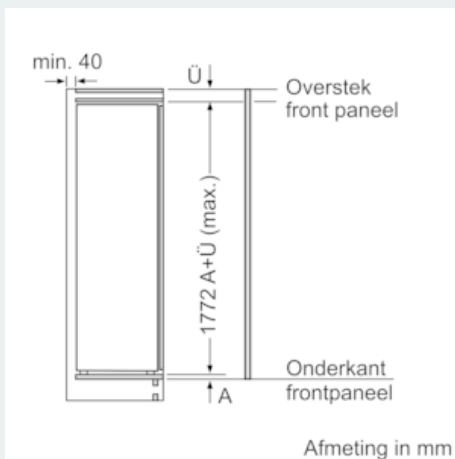

**iQ500, Inbouw koelkast met vriesvak,
177.5 x 56 cm
KI82LAFF0**

Maatschetsen

Maximaal toegestaan gewicht van de meubelfronten

Gemonteerde meubeldeuren, die het toegestane gewicht overschrijden, kunnen tot beschadigingen en functiebeperkingen van het scharnier leiden.

T: Apparaatdeur- hoogte inclusief scharnieren in mm:	ongedempt scharnier, deur in kg:	gedempte scharnier, deur in kg:
1500-1750	22	22

Afmeting in mm
Aanbeveling tussenruimtes voor vlakscharnier

F	R	X
16-19	0-3	2,5
20	0-1	3
	2-3	2,5
21	0-1	3
	2-3	2,5
22	0	4
	1	3,5
	2-3	3

De in de tabel aanbevolen tussenruimtes moeten worden aangehouden, om een botsingsvrije opening van de apparaatdeuren te waarborgen en beschadiging aan keukenmeubels te vermijden.