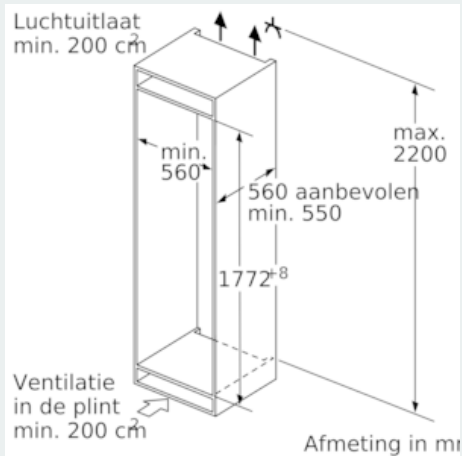

- Akoestisch alarmsignaal bij geopende deur
- Nauwkeurige elektronische temperatuurregeling

Koelruimte:

- Netto inhoud koelruimte: 252 liter
- 5 Veiligheidsglas plateaus (4 in hoogte verstelbaar), waarvan 1 variabel plateau van veiligheidsglas, 1 uitneembaar legplateau van veiligheidsglas
- 5 Deurvakken, waarvan 1 met botervakje
- LED verlichting in koelgedeelte

Technische specificaties:

- Inbouwmaten (hxbxd):
- 177.5 x 56 x 55 cm
- Klimaatklasse: SN-ST
- Aansluitwaarde: 90 W
- Netspanning 220 - 240 V

Toebehoren:

- 2 x eiervak, 3 x ijsblokjesvorm

**iQ500, Inbouw koelkast met vriesvak,
177.5 x 56 cm
KI82LAFF0**

Maatschetsen

Maximaal toegestaan gewicht van de meubelfronten

Gemonteerde meubeldeuren, die het toegestane gewicht overschrijden, kunnen tot beschadigingen en functiebeperkingen van het scharnier leiden.

T: Apparaatdeur- hoogte inclusief scharnieren in mm:	ongedempt scharnier, deur in kg:	gedempte scharnier, deur in kg:
1500-1750	22	22

Afmeting in mm
Aanbeveling tussenruimtes voor vlakscharnier

F	R	X
16-19	0-3	2,5
20	0-1	3
	2-3	2,5
21	0-1	3
	2-3	2,5
22	0	4
	1	3,5
	2-3	3