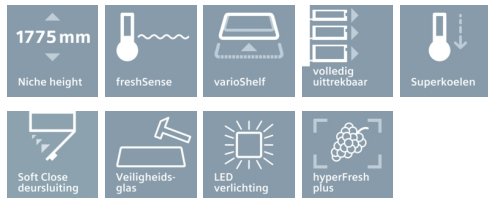

iQ500
KI82LAD40
Integreerbare koelkast
Vlakscharnier, Soft Close deursluiting

A+++

Inbouw koel-/diepvriescombinatie met hydroFresh lade hierdoor blijven groente en fruit tot wel 2 keer langer vers en heeft het meest zuinige energielabel A+++ . Extra varioShelf voor flexibele indeling van de koelruimte.

- ✓ Een koelkast met energielabel A+++ , het meest zuinige label en werkt buitengewoon efficiënt.
- ✓ De hydroFresh lade met luchtvochtigheidsregeling houdt groente en fruit tot wel 2 keer langer vers.
- ✓ Groentelade met gegolfde bodem beschermt fruit en groente tegen condensatie.
- ✓ varioShelf: flexibel glasplateau - biedt plaats aan flessen en schotels, door deelbaar glasplateau.
- ✓ softClose deursluiting: deur sluit automatisch vanaf een openingshoek van 20° of minder.
- ✓ 4*-en vriesvak: ideale omstandigheden voor ingevroren producten bij een temperatuur van -18°C en lager.
- ✓ touchControl: elektronisch tot op de graad nauwkeurige temperatuurregeling, makkelijk instelbaar met touch toetsen

Technische data:

- Inbouwmaten (hxbxd): 177.5 x 56 x 55 cm.
- Klimaatklasse: SN-T
- Geluidsniveau: 36 dB(A) re 1 pW
- Aansluitwaarde: 90 W

Prestatie en verbruik

- easy Installation
- Resultaat op basis van een standaard 24 uur's test, het daadwerkelijke verbruik van het apparaat is afhankelijk van de locatie en de wijze van gebruik