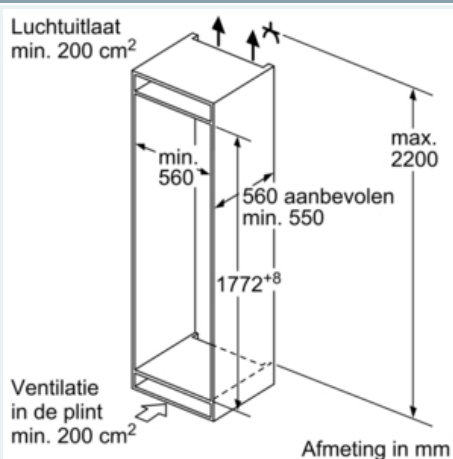

iQ500
KI82CAF30
Integreerbaar verskoelcentrum
vitaFresh
Vlakscharnier

Maatschetsen