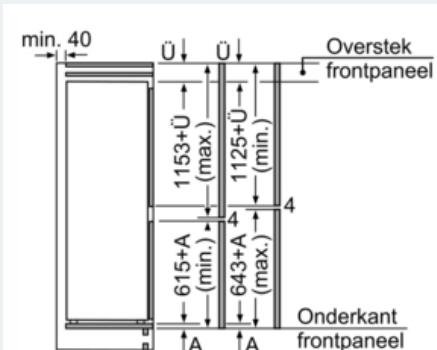

iQ500
KI82CAF30
Integreerbaar verskoelcentrum
vitaFresh
Vlakscharnier

Maatschetsen