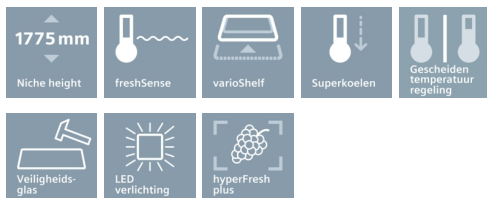

**iQ500**  
**KI82CAF30**  
**Integreerbaar verskoelcentrum**  
**vitaFresh**  
**Vlakscharnier**

**A++**

- ✓ De hyperFresh plus zone met luchtvochtigheidsregeling houdt groente en fruit tot wel 2 keer langer vers.
- ✓ In de uitschuifbare kelderruimte is de temperatuur regelbaar tussen 6-14°C, hierdoor blijven groente en fruit die gevoelig zijn voor kou (zoals aubergines en ananas) langer vers.
- ✓ varioShelf: flexibel glasplateau - biedt plaats aan flessen en schotels, door deelbaar glasplateau.
- ✓ Een koelkast met energielabel A++ werkt zeer efficiënt.
- ✓ 4\*-en vriesvak: ideale omstandigheden voor ingevroren producten bij een temperatuur van -18°C en lager.
- ✓ softClose deursluiting: deur sluit automatisch vanaf een openingshoek van 20° of minder.