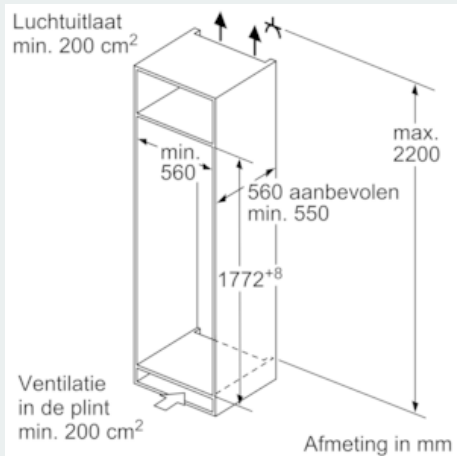

Uitrusting

Technische Data

Energie-efficiëntie-index (Voorschrift (EU) 2017/1369) : F
 Gemiddeld jaarlijks energieverbruik in kilowattuur per jaar (kWh/a) (EU) 2017/1369 : 144
 Totale volume van de vriescompartimenten (EU 2017/1369) : 0
 Totale volume van de koelcompartimenten (EU 2017/1369) : 319
 Akoestische geluidsemissies (EU 2017/1369) : 37
 Akoestische geluidsemissieklasse (EU 2017/1369) : C
 Uitvoering : Inbouw
 Meubelkeur opties : Niet mogelijk
 Hoogte (mm) : 1772
 Breedte apparaat (mm) : 541
 Diepte apparaat (mm) : 545
 Inbouwafmetingen (hxbxd) : 1775.0 x 560 x 550
 Nettogewicht (kg) : 59,172
 Aansluitwaarde (W) : 90
 Minimale smeltveiligheid (A) : 10
 Deurscharnier : Right reversible
 Spanning (V) : 220-240
 Frequentie (Hz) : 50
 Keurmerken : CE, VDE
 Lengte elektriciteits snoer (cm) : 230
 Aantal compressoren : 1
 Aantal afzonderlijke koelsystemen : 1
 Ventilator vriesgedeelte : Nee
 Deurscharnieren verwisselbaar : Ja
 Aantal verstelbare draagplateaus in koelgedeelte : 6
 Flessenrooster : Nee
 EAN-code : 4242003874356
 Merk : Siemens
 Productnaam : KI81RVSF0
 Productcategorie : Koelkast
 No-frost systeem : Nee
 Type installatie : Volledig geïntegreerd

4 242003 874356

iQ300, Inbouw koelkast, 177.5 x 56 cm KI81RVSF0

Uitrusting

Prestaties en verbruik

- Energie-efficiëntieklasse: F
- Energie: 144 kWh p/j
- Totale inhoud: 319 liter
- Geluidsniveau: 37 dB

Algemene informatie:

Vershoudsysteem:

Technische specificaties:

- Netspanning 220 - 240 V

Toebehoren:

- 2 x eiervak
- 2 Fresh lades
-
- Inbouwmaten (hxbxd):
- 177.5 x 56 x 55 cm
- Aansluitwaarde: 90 W
- Klimaatklasse: SN-ST

iQ300, Inbouw koelkast, 177.5 x 56 cm KI81RVSF0

Maatschetsen

Afmeting in mm

Afmeting in mm