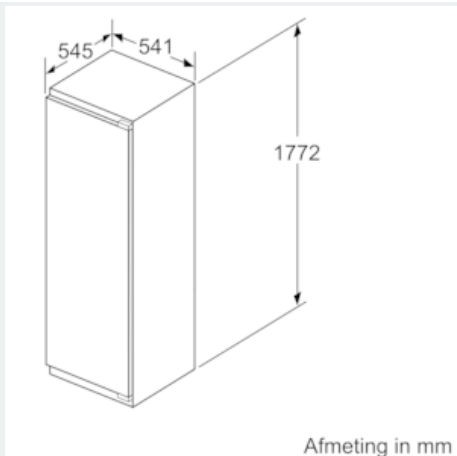

Vershoudsysteem:

Technische specificaties:

- Netspanning 220 - 240 V

Toebehoren:

- 2 x eiervak
- 2 Fresh lades
-
- Inbouwmaten (hxbxd):
- 177.5 x 56 x 55 cm
- Aansluitwaarde: 90 W
- Klimaatklasse: SN-ST

iQ300, Inbouw koelkast, 177.5 x 56 cm KI81RVSF0

Maatschetsen

Afmeting in mm

Afmeting in mm