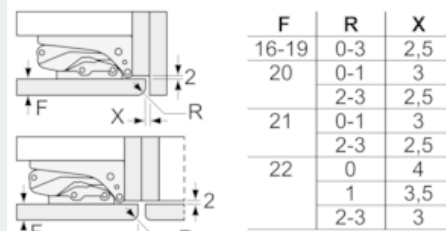

Afmeting in mm Aanbeveling tussenruimtes voor vlakscharnier

De in de tabel aanbevolen tussenruimtes moeten worden aangehouden, om een botsingsvrije opening van de apparaatdeuren te waarborgen en beschadiging aan keukenmeubels te vermijden.