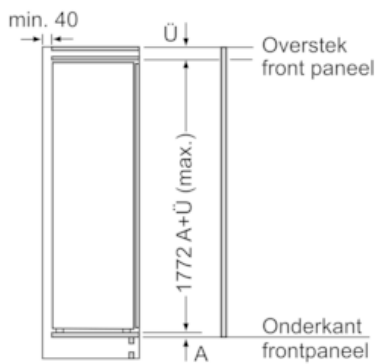

Maximaal toegestaan gewicht van de meubelfronten

Gemonteerde meubeldeuren, die het toegestane gewicht overschrijden, kunnen tot beschadigingen en functiebeperkingen van het scharnier leiden.

T: Apparaatdeur- hoogte inclusief scharnieren in mm:	ongedempt scharnier, deur in kg:	gedempte scharnier, deur in kg:
1500-1750	22	22