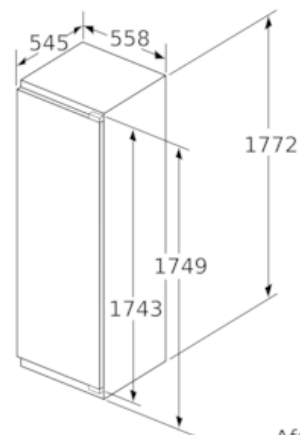

Maximaal toegestaan gewicht van de meubelfronten

Gemonteerde meubeldeuren, die het toegestane gewicht overschrijden, kunnen tot beschadigingen en functiebeperkingen van het scharnier leiden.

T: Apparaatdeur- hoogte inclusief scharnieren in mm:	ongedempt scharnier, deur in kg:	gedempte scharnier, deur in kg:
1500-1750	22	22