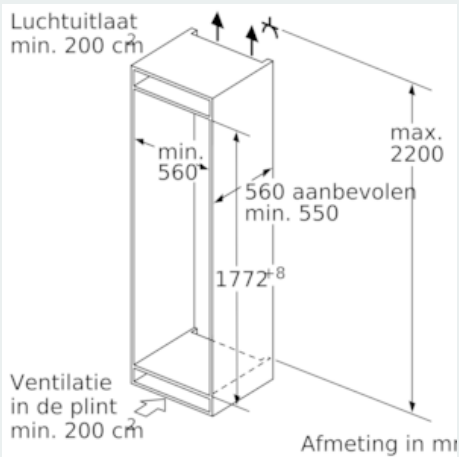

iQ500, Inbouw koelkast, 177.5 x 56 cm KI81REDE0

Maatschetsen