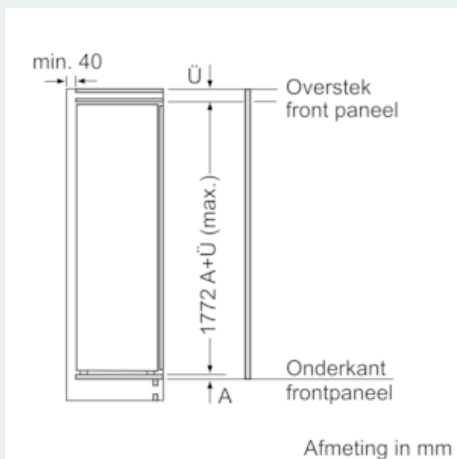

Vershoudsysteem:

- 1 hyperFresh plus lade op uitschuifrails met vochtigheidsregeling: groente en fruit blijven tot wel 2 keer langer vers

Technische specificaties:

- Inbouwmaten (hxbxd): 177.5 x 56 x 55 cm
- Draairichting deur rechts, wisselbaar
- Aansluitwaarde: 90 W
- Netspanning 220 - 240 V

Toebehoren:

- 2x eiervak

iQ500, Inbouw koelkast, 177.5 x 56 cm
KI81RAFE0

Maatschetsen

Maximaal toegestaan gewicht van de meubelfronten

Gemonteerde meubeldeuren, die het toegestane gewicht overschrijden, kunnen tot beschadigingen en functiebeperkingen van het scharnier leiden.