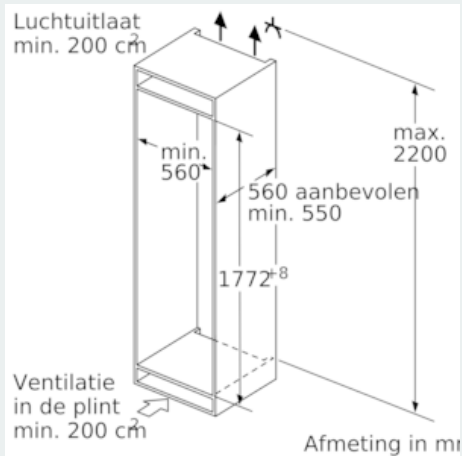

Uitrusting

Technische Data

Uitvoering : Inbouw
 Meubelkeur opties : Niet mogelijk
 Hoogte (mm) : 1772
 Breedte apparaat (mm) : 558
 Diepte apparaat (mm) : 545
 Inbouwafmetingen (hxbxd) : 1775.0 x 560 x 550
 Nettogewicht (kg) : 62,453
 Aansluitwaarde (W) : 90
 Minimale smeltveiligheid (A) : 10
 Deurscharnier : Right reversible
 Spanning (V) : 220-240
 Frequentie (Hz) : 50
 Keurmerken : CE, VDE
 Lengte elektriciteitsnoer (cm) : 230
 Aantal compressoren : 1
 Aantal afzonderlijke koelsystemen : 1
 Ventilator vriesgedeelte : Ja
 Deurscharnieren verwisselbaar : Ja
 Aantal verstelbare draagplateaus in koelgedeelte : 6
 Flessenrooster : Ja
 EAN-code : 4242003884492
 Merk : Siemens
 Productnaam : KI81RAFE0
 Productcategorie : Koelkast
 Energie-efficiëntieklasse (2010/30/EG) : A++
 Energieverbruik per jaar (kWh/annum) - NIEUW (2010/30/EG) : 116,00
 Netto capaciteit koelkast (l) - nieuw (2010/30/EC) : 319
 Netto inhoud (l) - nieuw (2010/30/EC) : 0
 No-frost systeem : Nee
 Invriescapaciteit in 24 uur (kg/24u) - nieuw (2010/30/EC) : 0
 Geluidsniveau (dB (A) re 1pW) : 37
 Klimaatklasse : SN-T
 Type installatie : Volledig geïntegreerd

Vershoudsysteem:

- 1 hyperFresh plus lade op uitschuifrails met vochtigheidsregeling: groente en fruit blijven tot wel 2 keer langer vers

Technische specificaties:

- Inbouwmaten (hxbxd): 177.5 x 56 x 55 cm
- Draairichting deur rechts, wisselbaar
- Aansluitwaarde: 90 W
- Netspanning 220 - 240 V

Toebehoren:

- 2x eiervak

iQ500, Inbouw koelkast, 177.5 x 56 cm
KI81RAFE0

Maatschetsen

Maximaal toegestaan gewicht van de meubelfronten

Gemonteerde meubeldeuren, die het toegestane gewicht overschrijden, kunnen tot beschadigingen en functiebeperkingen van het scharnier leiden.

T: Apparaatdeur- hoogte inclusief scharnieren in mm:	ongedempt scharnier, deur in kg:	gedempte scharnier, deur in kg:
1500-1750	22	22

Afmeting in mm
Aanbeveling tussenruimtes voor vlakscharnier

F	R	X
16-19	0-3	2,5
20	0-1	3
	2-3	2,5
21	0-1	3
	2-3	2,5
22	0	4
	1	3,5
	2-3	3