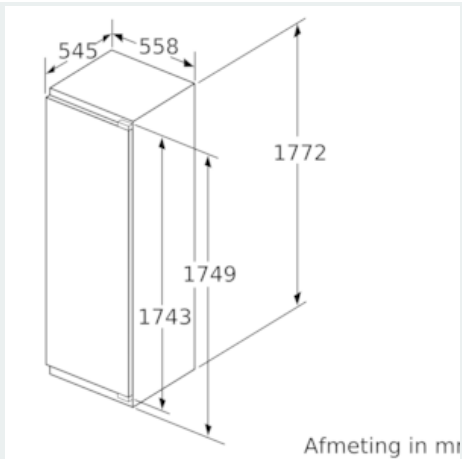

Vershoudsysteem:

- 1 hyperFresh plus lade op uitschuifrails met vochtigheidsregeling: groente en fruit blijven tot wel 2 keer langer vers

Technische specificaties:

- Inbouwmaten (hxbxd): 177.5 x 56 x 55 cm
- Draairichting deur rechts, wisselbaar
- Aansluitwaarde: 90 W
- Netspanning 220 - 240 V

Toebehoren:

- 2x eiervak

iQ500, Inbouw koelkast, 177.5 x 56 cm
KI81RAFE0

Maatschetsen

Maximaal toegestaan gewicht van de meubelfronten

Gemonteerde meubeldeuren, die het toegestane gewicht overschrijden, kunnen tot beschadigingen en functiebeperkingen van het scharnier leiden.