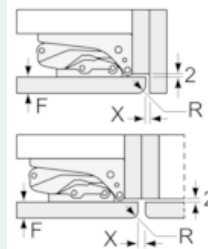

**Technische specificaties:**

- Inbouwmaten (hxbxd):
- 158 x 56 x 55 cm
- Klimaatklasse: SN-ST
- Draairichting deur rechts, wisselbaar
- Aansluitwaarde: 90 W
- Netspanning 220 - 240 V

**Toebehoren:**

- 2 x eiervak, 3 x ijsblokjesvorm, A\*\*0024

**iQ500, Inbouw koel-vriescombinatie,  
157.8 x 55.8 cm  
KI77SADE0**

Maatschetsen

Afmeting in mm  
Aanbeveling tussenruimtes voor vlakscharnier

F	R	X
16-19	0-3	2,5
20	0-1	3
	2-3	2,5
21	0-1	3
	2-3	2,5
22	0	4
	1	3,5
	2-3	3