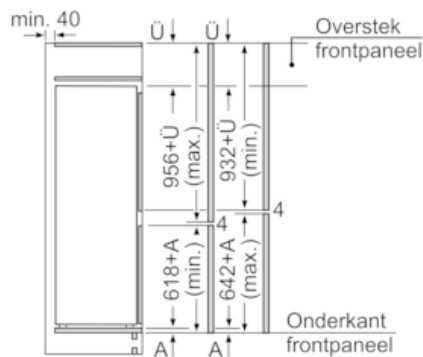

Afmeting in mm
Aanbeveling tussenruimtes voor vlakscharnier

F	R	X
16-19	0-3	2,5
20	0-1	3
	2-3	2,5
21	0-1	3
	2-3	2,5
22	0	4
	1	3,5
	2-3	3

De in de tabel aanbevolen tussenruimtes moeten worden aangehouden, om een botsingsvrije opening van de apparaatdeuren te waarborgen en beschadiging aan keukenmeubels te vermijden.