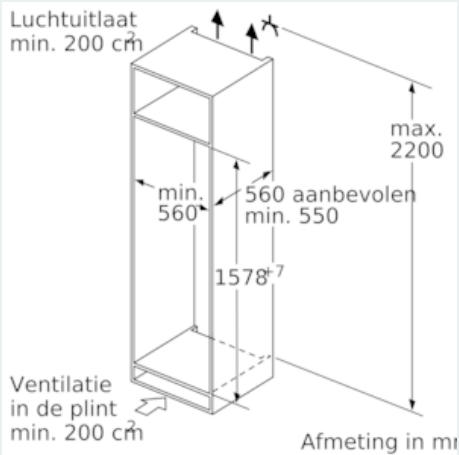

**Vershoudsysteem:**

- 1 hyperFresh plus lade met vochtigheidsregeling: groente en fruit blijven tot wel 2 keer langer vers

**4-Sterren vriesruimte:**

- Netto inhoud vriesruimte: 62 liter
- lowFrost technologie: minder en sneller ontdooien
- 2 transparante laden, waarvan 1 bigBox
- varioZone: flexibele vriesruimte dankzij uitneembare glasplateaus
- SuperVriezen: yes
- Invriescapaciteit: 5 kg
- Bewaartijd bij storing: 12 h

**Technische specificaties:**

- Inbouwmaten (hxbxd):
- 158 x 56 x 55 cm
- Klimaatklasse: SN-ST
- Draairichting deur rechts, wisselbaar
- Aansluitwaarde: 90 W
- Netspanning 220 - 240 V

**Toebehoren:**

- 2 x eiervak, 3 x ijsblokjesvorm, A\*\*0024

**iQ500, Inbouw koel-vriescombinatie,  
157.8 x 55.8 cm  
KI77SADE0**

Maatschetsen

Afmeting in mm  
Aanbeveling tussenruimtes voor vlakscharnier

F	R	X
16-19	0-3	2,5
20	0-1	3
	2-3	2,5
21	0-1	3
	2-3	2,5
22	0	4
	1	3,5
	2-3	3