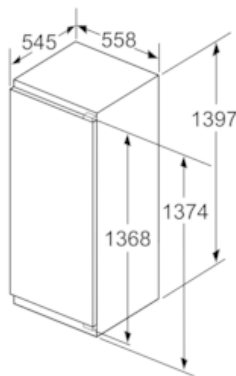

#### Technische specificaties:

- Inbouwmaten (hxbxd):
- 140 x 56 x 55 cm
- Klimaatklasse: SN-ST
- Aansluitwaarde: 90 W
- Netspanning 220 - 240 V

### Maatschetsen

Afmeting in mm  
Aanbeveling tussenruimtes voor vlakscharnier

F	R	X
16-19	0-3	2,5
20	0-1	3
21	2-3	2,5
	0-1	3
22	2-3	2,5
	0	4
	1	3,5
	2-3	3

De in de tabel aanbevolen tussenruimtes moeten worden aangehouden, om een botsingsvrije opening van de apparaatdeuren te waarborgen en beschadiging aan keukenmeubels te vermijden.

Afmeting in mm

Afmeting in mm

Afmeting in mm