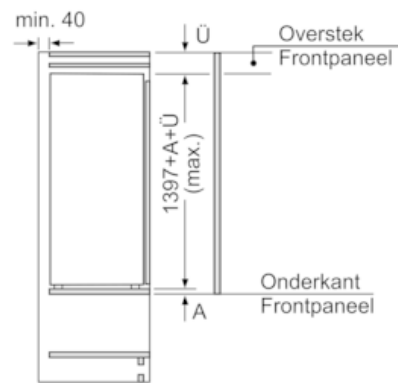

### Maatschetsen

Afmeting in mm  
Aanbeveling tussenruimtes voor vlakscharnier

F	R	X
16-19	0-3	2,5
20	0-1	3
21	2-3	2,5
	0-1	3
22	2-3	2,5
	0	4
	1	3,5
	2-3	3

De in de tabel aanbevolen tussenruimtes moeten worden aangehouden, om een botsingsvrije opening van de apparaatdeuren te waarborgen en beschadiging aan keukenmeubels te vermijden.