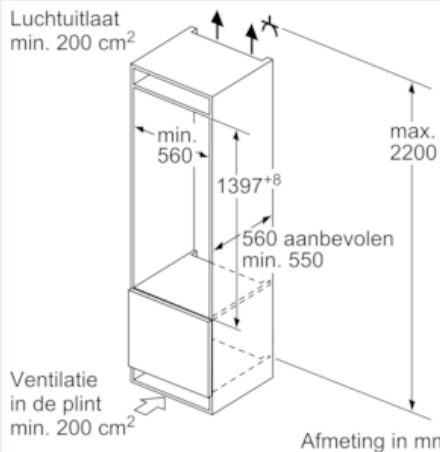

Afmeting in mm