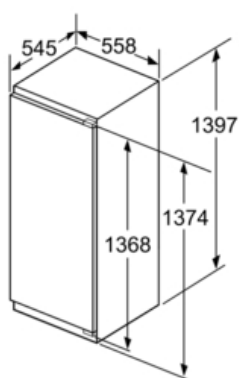

Technische data:

- Inbouwmaten (hxbxd): 140 x 56 x 55 cm.
- Klimaatklasse: SN-T
- Geluidsniveau: 37 dB(A) re 1 pW
- Aansluitwaarde: 90 W

Prestatie en verbruik

- iQklasse
- easy Installation
- Resultaat op basis van een standaard 24 uur's test, het daadwerkelijke verbruik van het apparaat is afhankelijk van de locatie en de wijze van gebruik

iQ700
 KI51FAD30
 Integreerbare koelkast

Maatschetsen

Afmeting in mm

Afmeting in mm