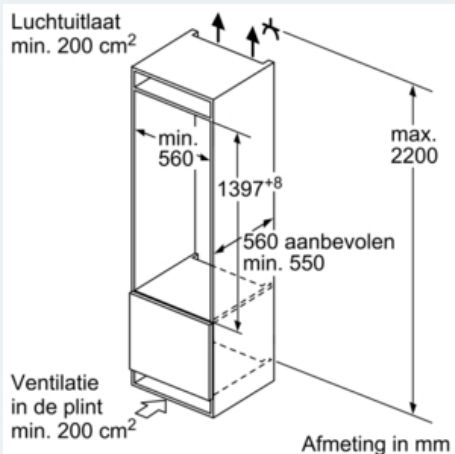

Koelruimte:

- Netto inhoud koelruimte: 222 liter
- superKoelen
- 5 Legplateaus, waarvan 4 van veiligheidsglas en in hoogte verstelbaar
- LED verlichting
- 4 deurvakken

VitaFresh-ruimte:

- Netto inhoud vitaFresh 0° C: 59 liter
- Alle levensmiddelen blijven tot 3x langer vers, dankzij de "droge" en "vochtige" 0°C vitaFresh zone - nu met luchtvochtigheid regulering op telescopische rails
- Droogvers 0°C zone met telescopische lade (ca. 50% luchtvochtigheid) op telescopische rails

Technische data:

- Inbouwmaten (hxbxd): 140 x 56 x 55 cm.
- Klimaatklasse: SN-T
- Geluidsniveau: 37 dB(A) re 1 pW
- Aansluitwaarde: 90 W

Prestatie en verbruik

- iQklasse
- easy Installation
- Resultaat op basis van een standaard 24 uur's test, het daadwerkelijke verbruik van het apparaat is afhankelijk van de locatie en de wijze van gebruik

iQ700
 KI51FAD30
 Integreerbare koelkast

Maatschetsen

Afmeting in mm

Afmeting in mm