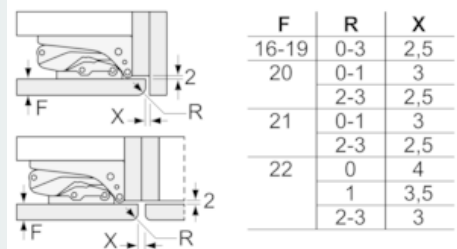

Technische specificaties:

- Inbouwmaten (hxbxd): 122.5 x 56 x 55 cm
- Draairichting deur rechts, wisselbaar
- Aansluitwaarde: 90 W
- Netspanning 220 - 240 V

Toebehoren:

- 2x eiervak, 3 x ijsblokjesvorm

iQ500, Inbouw koelkast met vriesvak, 122.5 x 56 cm KI42LAFF0

Maatschetsen

Afmeting in mm Aanbeveling tussenruimtes voor vlakscharnier

F	R	X
16-19	0-3	2,5
20	0-1	3
	2-3	2,5
21	0-1	3
	2-3	2,5
22	0	4
	1	3,5
	2-3	3

De in de tabel aanbevolen tussenruimtes moeten worden aangehouden, om een botsingsvrije opening van de apparaatdeuren te waarborgen en beschadiging aan keukenmeubels te vermijden.