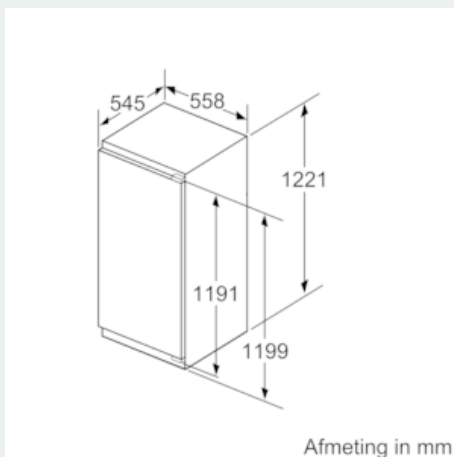

Technische specificaties:

- Inbouwmaten (hxbxd): 122.5 x 56 x 55 cm
- Draairichting deur rechts, wisselbaar
- Aansluitwaarde: 90 W
- Netspanning 220 - 240 V

Toebehoren:

- 2x eiervak, 3 x ijsblokjesvorm

iQ500, Inbouw koelkast met vriesvak, 122.5 x 56 cm KI42LAFF0

Maatschetsen

Afmeting in mm Aanbeveling tussenruimtes voor vlakscharnier

F	R	X
16-19	0-3	2,5
20	0-1	3
	2-3	2,5
21	0-1	3
	2-3	2,5
22	0	4
	1	3,5
	2-3	3

De in de tabel aanbevolen tussenruimtes moeten worden aangehouden, om een botsingsvrije opening van de apparaatdeuren te waarborgen en beschadiging aan keukenmeubels te vermijden.