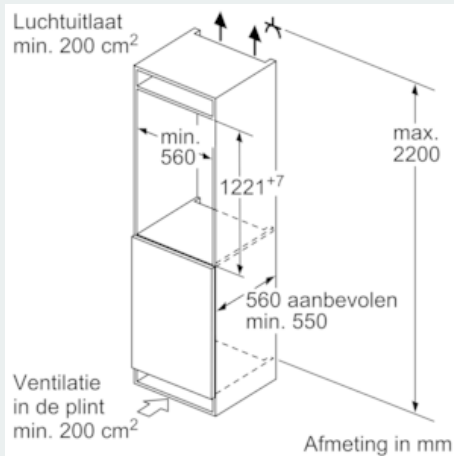

Technische specificaties:

- Inbouwmaten (hxbxd): 122.5 x 56 x 55 cm
- Draairichting deur rechts, wisselbaar
- Aansluitwaarde: 90 W
- Netspanning 220 - 240 V

Toebehoren:

- 2x eiervak, 3 x ijsblokjesvorm

iQ500, Inbouw koelkast met vriesvak, 122.5 x 56 cm KI42LAFF0

Maatschetsen

Afmeting in mm Aanbeveling tussenruimtes voor vlakscharnier

F	R	X
16-19	0-3	2,5
20	0-1	3
	2-3	2,5
21	0-1	3
	2-3	2,5
22	0	4
	1	3,5
	2-3	3

De in de tabel aanbevolen tussenruimtes moeten worden aangehouden, om een botsingsvrije opening van de apparaatdeuren te waarborgen en beschadiging aan keukenmeubels te vermijden.