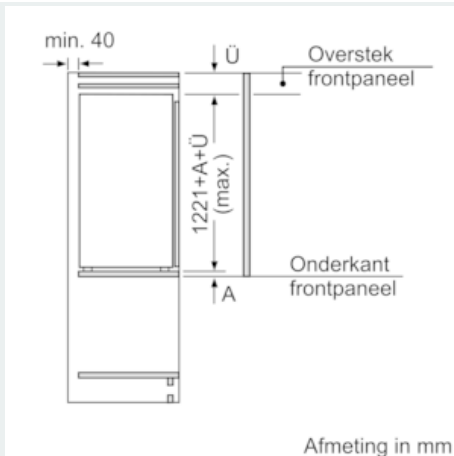

Technische specificaties:

- Inbouwmaten (hxbxd): 122.5 x 56 x 55 cm
- Draairichting deur rechts, wisselbaar
- Aansluitwaarde: 90 W
- Netspanning 220 - 240 V

Toebehoren:

- 2x eiervak, 3 x ijsblokjesvorm

iQ500, Inbouw koelkast met vriesvak, 122.5 x 56 cm KI42LAFF0

Maatschetsen

Afmeting in mm Aanbeveling tussenruimtes voor vlakscharnier

F	R	X
16-19	0-3	2,5
20	0-1	3
	2-3	2,5
21	0-1	3
	2-3	2,5
22	0	4
	1	3,5
	2-3	3

De in de tabel aanbevolen tussenruimtes moeten worden aangehouden, om een botsingsvrije opening van de apparaatdeuren te waarborgen en beschadiging aan keukenmeubels te vermijden.