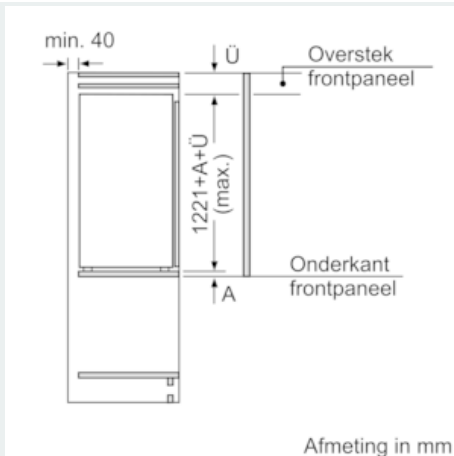

Vershoudsysteem:

- 1 hyperFresh plus lade met vochtigheidsregeling: groente en fruit blijven tot wel 2 keer langer vers

Technische specificaties:

- Inbouwmaten (hxbxd):
- 122.5 x 56 x 55 cm
- Klimaatklasse: SN-ST
- Aansluitwaarde: 90 W
- Netspanning 220 - 240 V

Toebehoren:

- 2 x eiervak

iQ500, Inbouw koelkast, 122.5 x 56 cm KI41RADD0

Maatschetsen

Afmeting in mm Aanbeveling tussenruimtes voor vlakscharnier

F	R	X
16-19	0-3	2,5
20	0-1	3
	2-3	2,5
21	0-1	3
	2-3	2,5
22	0	4
	1	3,5
	2-3	3