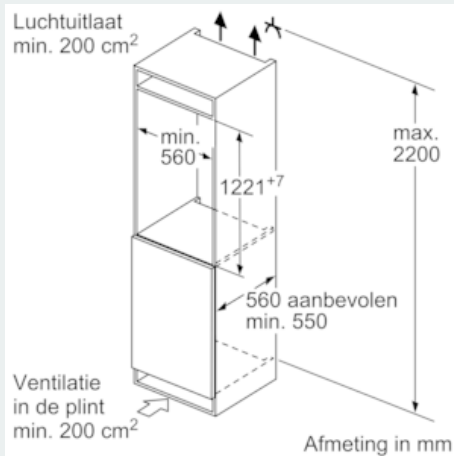

Vershoudsysteem:

- 1 hyperFresh plus lade met vochtigheidsregeling: groente en fruit blijven tot wel 2 keer langer vers

Technische specificaties:

- Inbouwmaten (hxbxd):
- 122.5 x 56 x 55 cm
- Klimaatklasse: SN-ST
- Aansluitwaarde: 90 W
- Netspanning 220 - 240 V

Toebehoren:

- 2 x eiervak

iQ500, Inbouw koelkast, 122.5 x 56 cm KI41RADD0

Maatschetsen

Afmeting in mm Aanbeveling tussenruimtes voor vlakscharnier

F	R	X
16-19	0-3	2,5
20	0-1	3
	2-3	2,5
21	0-1	3
	2-3	2,5
22	0	4
	1	3,5
	2-3	3