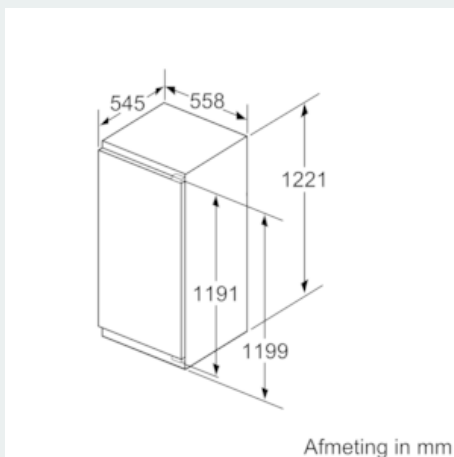

Vershoudsysteem:

- 1 hyperFresh plus lade met vochtigheidsregeling: groente en fruit blijven tot wel 2 keer langer vers

Technische specificaties:

- Inbouwmaten (hxbxd):
- 122.5 x 56 x 55 cm
- Klimaatklasse: SN-ST
- Aansluitwaarde: 90 W
- Netspanning 220 - 240 V

Toebehoren:

- 2 x eiervak

iQ500, Inbouw koelkast, 122.5 x 56 cm KI41RADD0

Maatschetsen

Afmeting in mm Aanbeveling tussenruimtes voor vlakscharnier

F	R	X
16-19	0-3	2,5
20	0-1	3
	2-3	2,5
21	0-1	3
	2-3	2,5
22	0	4
	1	3,5
	2-3	3