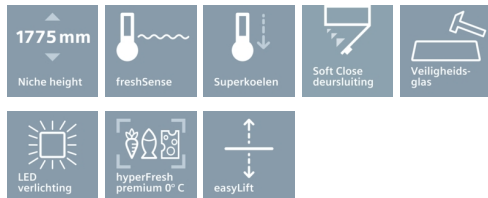

iQ700  
KI40FP60  
coolConcept  
Integreerbare koelkast

A++

coolConcept premium koelkast met vitaFresh zone deze houdt groente en fruit tot wel 3 keer langer vers. Bijzonder efficiënt met energielabel A++.

- ✓ Levensmiddelen blijven tot 3 keer langer vers dankzij de "vochtige" en "droge" 0°C vitaFresh zones.
- ✓ Lades met telescoopgeleiders bieden nog meer beladingscomfort en geven een beter overzicht van de bewaarde levensmiddelen.
- ✓ easyLift: in hoogte verstelbare deurlade ook bij volle belading.
- ✓ Een koelkast met energielabel A++ werkt zeer efficiënt.
- ✓ 4\*-en vriesvak: ideale omstandigheden voor ingevroren producten bij een temperatuur van -18°C en lager.
- ✓ softClose deursluiting: deur sluit automatisch vanaf een openingshoek van 20° of minder.
- ✓ LED-verlichting: voor gelijkmatige belichting, zonder te verblinden.

- Inbouwmaten (hxbxd): 177.5 x 56 x 55 cm.
- Afmetingen (hxbxd): 177 x 56 x 55 cm
- Draairichting deur rechts, wisselbaar
- Beluchting/ontluchting in de plint
- Klimaatklasse: SN-ST
- Aansluitwaarde: 120 W
- Geluidsniveau: 39 dB(A) re 1 pW