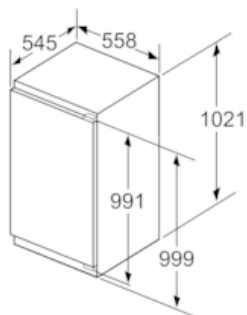

Toebehoren:

- 2 x eiervak

**iQ500, Inbouw koelkast, 102.5 x 56 cm
KI31REDDO**

Maatschetsen

Afmeting in mm
Aanbeveling tussenruimtes voor vlakscharnier

F	R	X
16-19	0-3	2,5
20	0-1	3
	2-3	2,5
21	0-1	3
	2-3	2,5
22	0	4
	1	3,5
	2-3	3

De in de tabel aanbevolen tussenruimtes moeten worden aangehouden, om een botsingsvrije opening van de apparaatdeuren te waarborgen en beschadiging aan keukenmeubels te vermijden.

Afmeting in mm

Afmeting in mm

Afmeting in mm