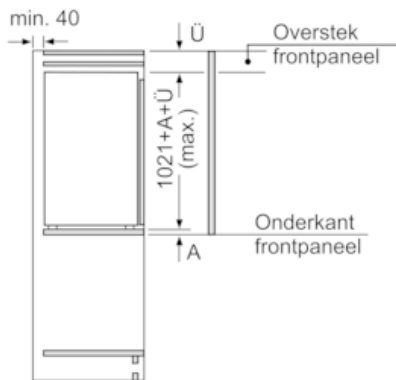

Toebehoren:

- 2 x eiervak

**iQ500, Inbouw koelkast, 102.5 x 56 cm
KI31REDDO**

Maatschetsen

Afmeting in mm
Aanbeveling tussenruimtes voor vlakscharnier

F	R	X
16-19	0-3	2,5
20	0-1	3
	2-3	2,5
21	0-1	3
	2-3	2,5
22	0	4
	1	3,5
	2-3	3

De in de tabel aanbevolen tussenruimtes moeten worden aangehouden, om een botsingsvrije opening van de apparaatdeuren te waarborgen en beschadiging aan keukenmeubels te vermijden.

Afmeting in mm

Afmeting in mm