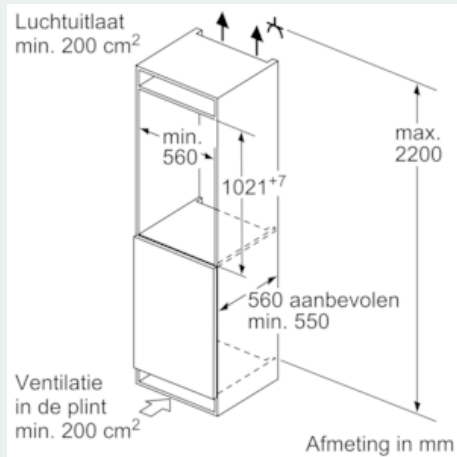

Uitrusting

Technische Data

Energie-efficiëntie-index (Voorschrift (EU) 2017/1369): D
Gemiddeld jaarlijks energieverbruik in kilowattuur per jaar (kWh/a) (EU) 2017/1369: 78
Totale volume van de vriescompartimenten (EU 2017/1369): 0
Totale volume van de koelcompartimenten (EU 2017/1369): 172
Akoestische geluidsemissies (EU 2017/1369): 33
Akoestische geluidsemissieklasse (EU 2017/1369): B
Uitvoering: Inbouw
Meubeldeur opties: Mogelijk, maar optioneel
Hoogte (mm): 1021
Breedte apparaat (mm): 558
Diepte apparaat (mm): 545
Inbouwafmetingen (hxbxd): 1025.0 x 560 x 550
Nettogewicht (kg): 40,036
Aansluitwaarde (W): 90
Minimale smeltveiligheid (A): 10
Deurscharnier: Right reversible
Spanning (V): 220-240
Frequentie (Hz): 50
Keurmerken: CE, VDE
Lengte elektriciteits snoer (cm): 230
Aantal compressoren: 1
Aantal afzonderlijke koelsystemen: 1
Ventilator vriesgedeelte: Nee
Deurscharnieren verwisselbaar: Ja
Aantal verstelbare draagplateaus in koelgedeelte: 4
Flessenrooster: Ja
EAN-code: 4242003891957
Merk: Siemens
Productnaam: KI31REDDO
Productcategorie: Koelkast
No-frost systeem: Nee
Type installatie: Volledig geïntegreerd

Vershoudsysteem:

- 1 hyperFresh plus lade met vochtigheidsregeling: groente en fruit blijven tot wel 2 keer langer vers

Technische specificaties:

- Inbouwmaten (hxbxd):
- 102.5 x 56 x 55 cm
- Klimaatklasse: SN-ST
- Aansluitwaarde: 90 W
- Netspanning 220 - 240 V

Toebehoren:

- 2 x eiervak

**iQ500, Inbouw koelkast, 102.5 x 56 cm
KI31REDDO**

Maatschetsen

Afmeting in mm
Aanbeveling tussenruimtes voor vlakscharnier

F	R	X
16-19	0-3	2,5
20	0-1	3
	2-3	2,5
21	0-1	3
	2-3	2,5
22	0	4
	1	3,5
	2-3	3

De in de tabel aanbevolen tussenruimtes moeten worden aangehouden, om een botsingsvrije opening van de apparaatdeuren te waarborgen en beschadiging aan keukenmeubels te vermijden.

Afmeting in mm

Afmeting in mm